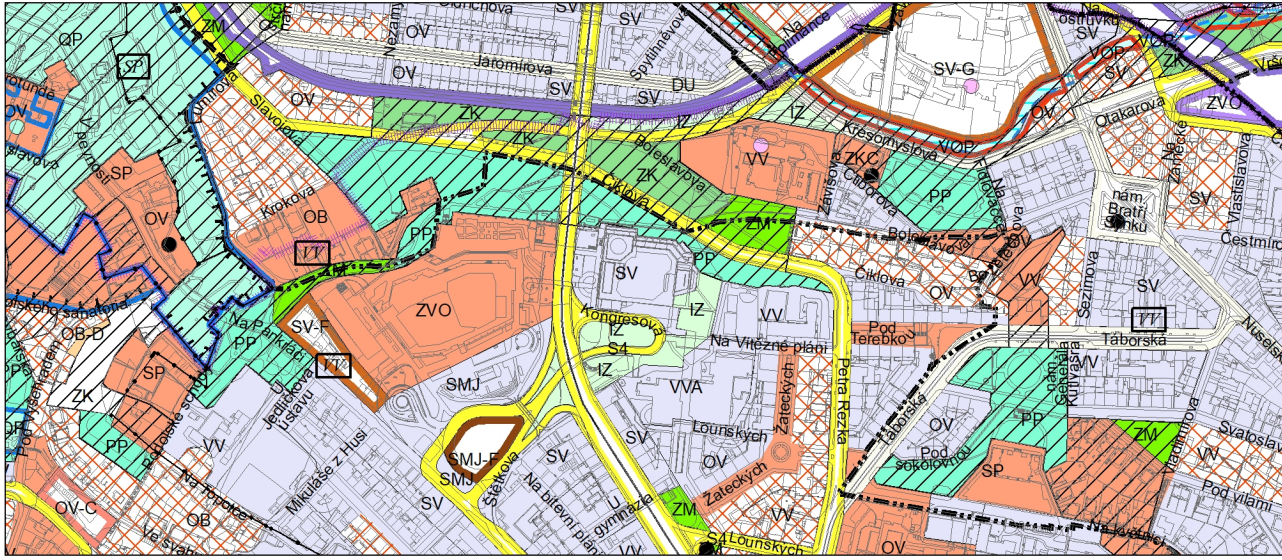

Výkres č. 31 – Podrobné členění ploch zeleně, platný stav k 1. 1. 2017

M 1 : 10 000

Promítnutí změny do výkresu č. 31 - Podrobné členění ploch zeleně

M 1 : 10 000