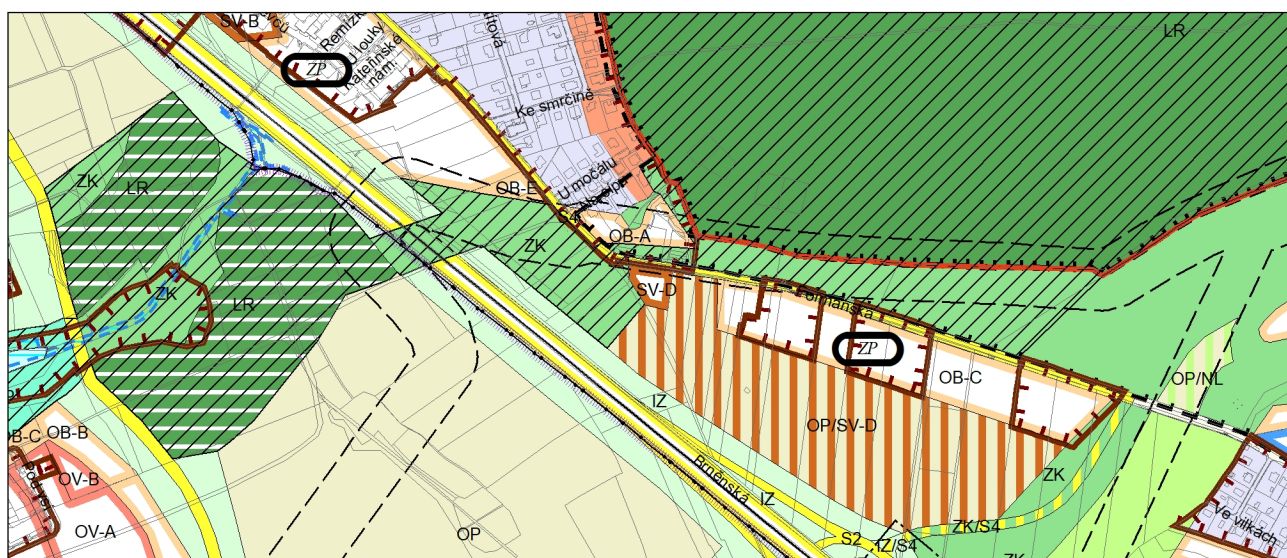

Výkres č. 31 – Podrobné členění ploch zeleně, platný stav k 1. 1. 2023

M 1 : 10 000

Promítnutí změny do výkresu č. 31 - Podrobné členění ploch zeleně, platný stav k 1. 1. 2023

M 1 : 10 000