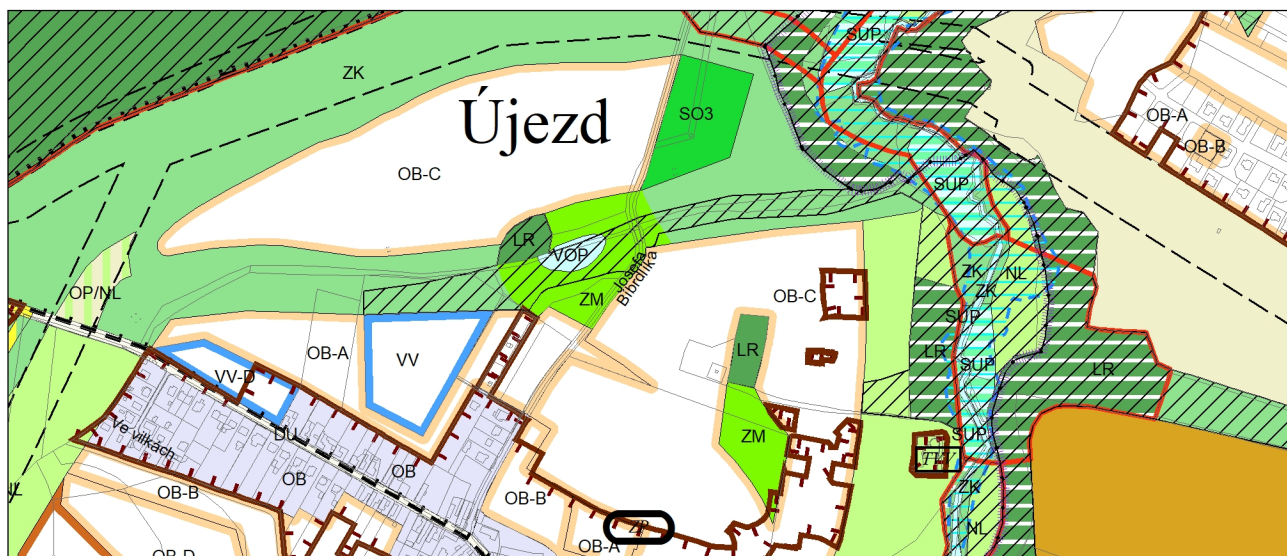

Výkres č. 31 – Podrobné členění ploch zeleně, platný stav k 1. 1. 2023

M 1 : 10 000

Promítnutí změny do výkresu č. 31 - Podrobné členění ploch zeleně, platný stav k 1. 1. 2023

M 1 : 10 000