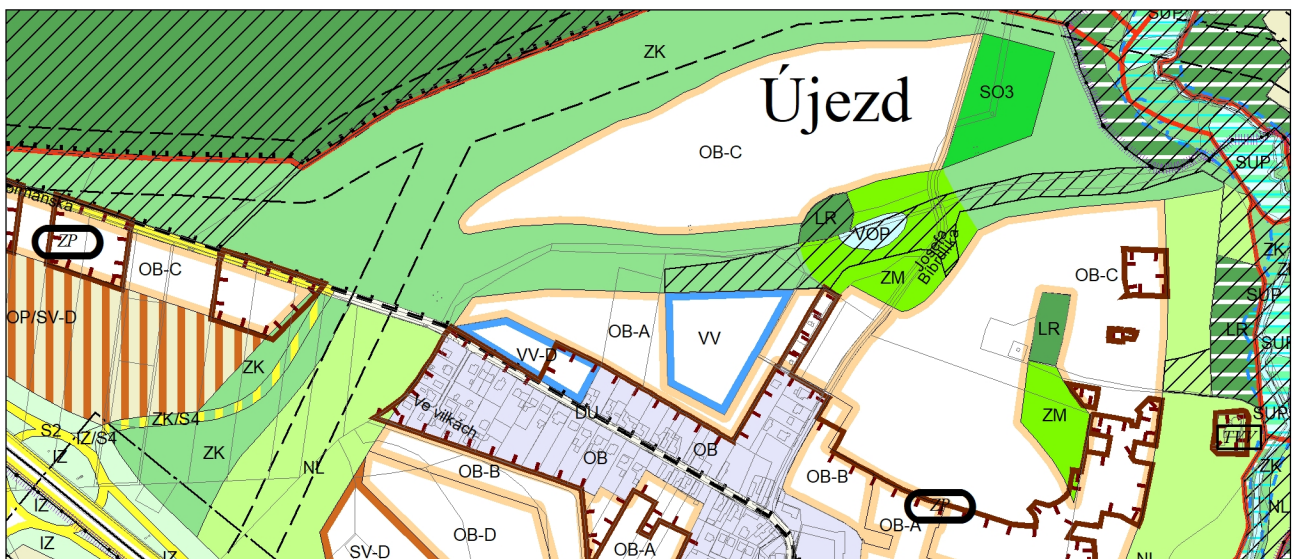

Výkres č. 31 – Podrobné členění ploch zeleně, platný stav k 1. 1. 2023

M 1 : 10 000

Promítnutí změny do výkresu č. 31 - Podrobné členění ploch zeleně, platný stav k 1. 1. 2023

M 1 : 10 000