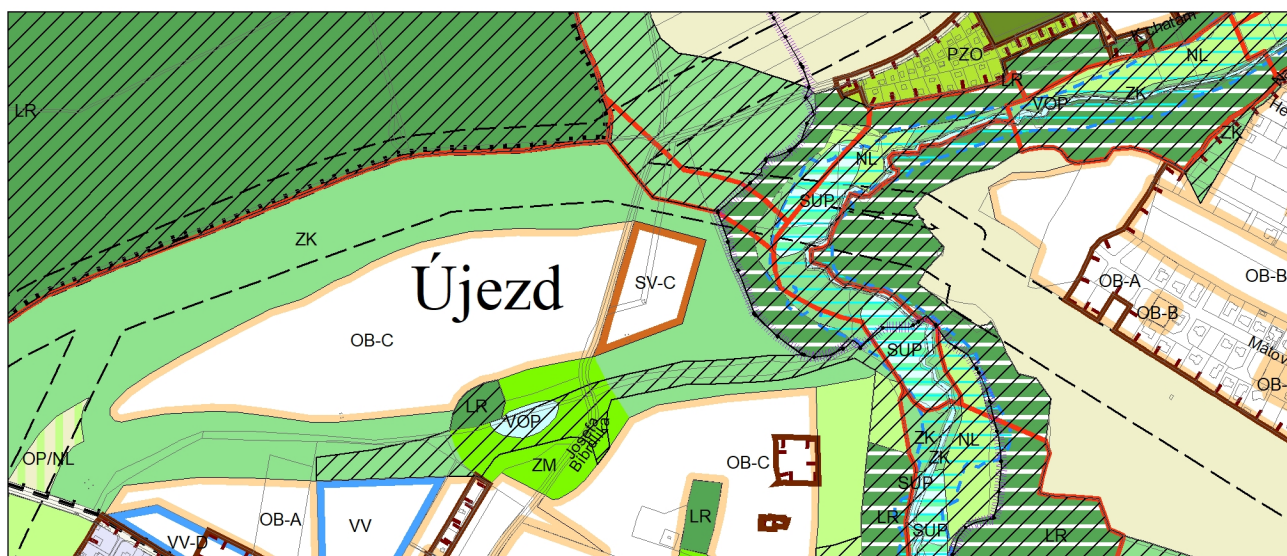

Výkres č. 31 – Podrobné členění ploch zeleně, platný stav k 1. 1. 2023

M 1 : 10 000

Promítnutí změny do výkresu č. 31 - Podrobné členění ploch zeleně, platný stav k 1. 1. 2023

M 1 : 10 000