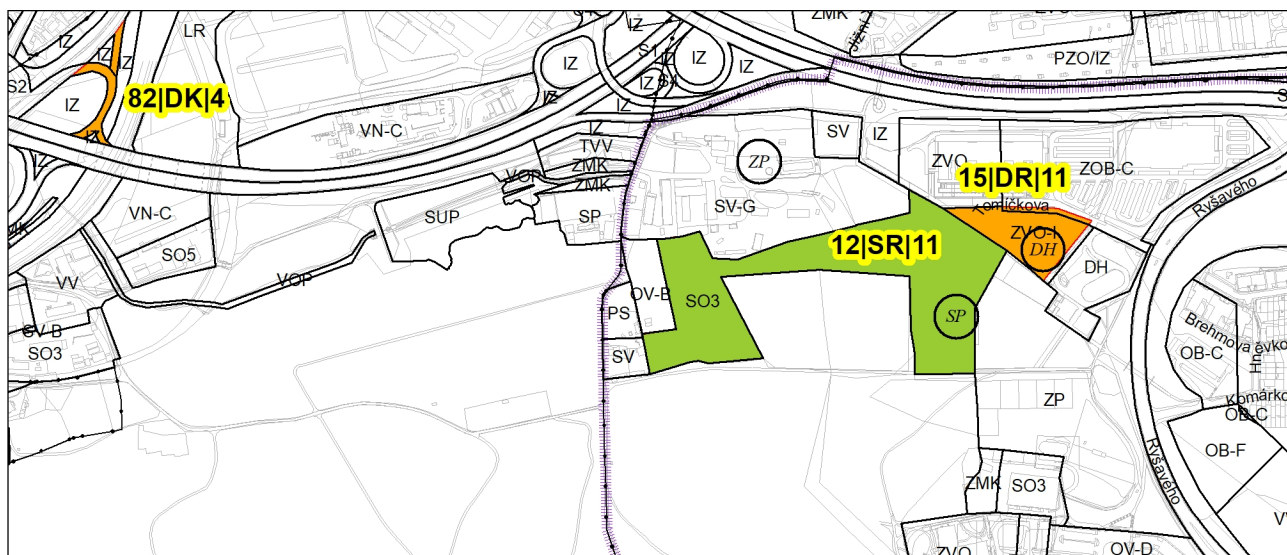

Výkres č. 25 – Veřejně prospěšné stavby, platný stav k 8. 9. 2022

M 1 : 10 000

Promítnutí změny do výkresu č. 25 – Veřejně prospěšné stavby, platný stav k 8. 9. 2022

M 1 : 10 000