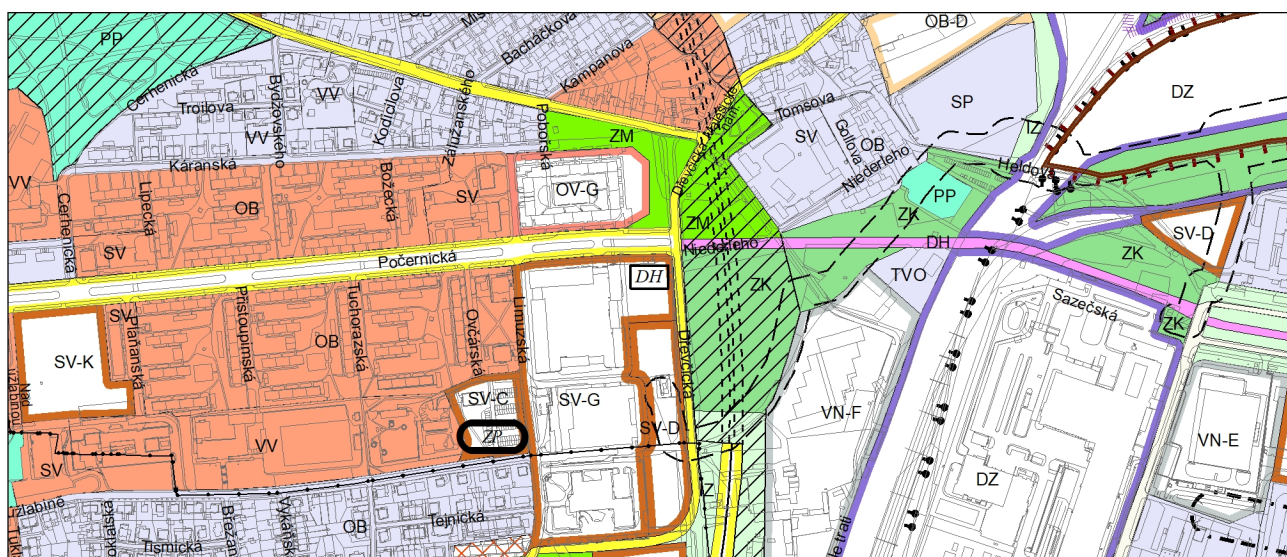

Výkres č. 31 – Podrobné členění ploch zeleně, platný stav k 8. 9. 2022

M 1 : 10 000

Promítnutí změny do výkresu č. 31 - Podrobné členění ploch zeleně, platný stav k 8. 9. 2022

M 1 : 10 000