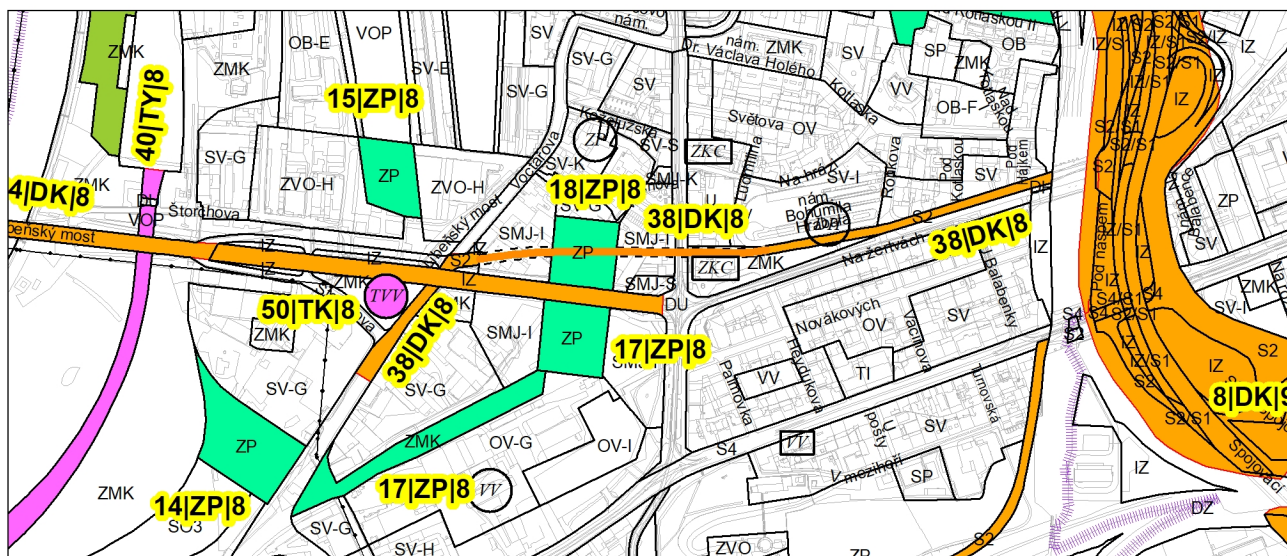

Výkres č. 25 – Veřejně prospěšné stavby, platný stav k 8. 9. 2022

M 1 : 10 000

Promítnutí změny do výkresu č. 25 – Veřejně prospěšné stavby, platný stav k 8. 9. 2022

M 1 : 10 000