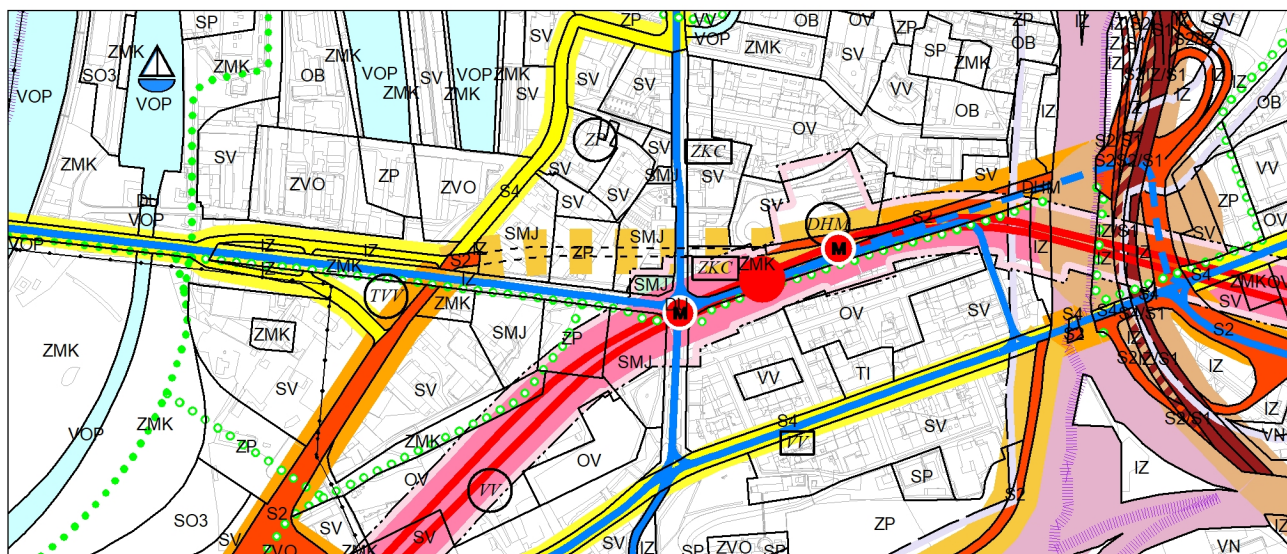

Výkres č. 5 – Doprava, platný stav k 8. 9. 2022

M 1 : 10 000

Promítnutí změny do výkresu č. 5 – Doprava, platný stav k 8. 9. 2022

M 1 : 10 000