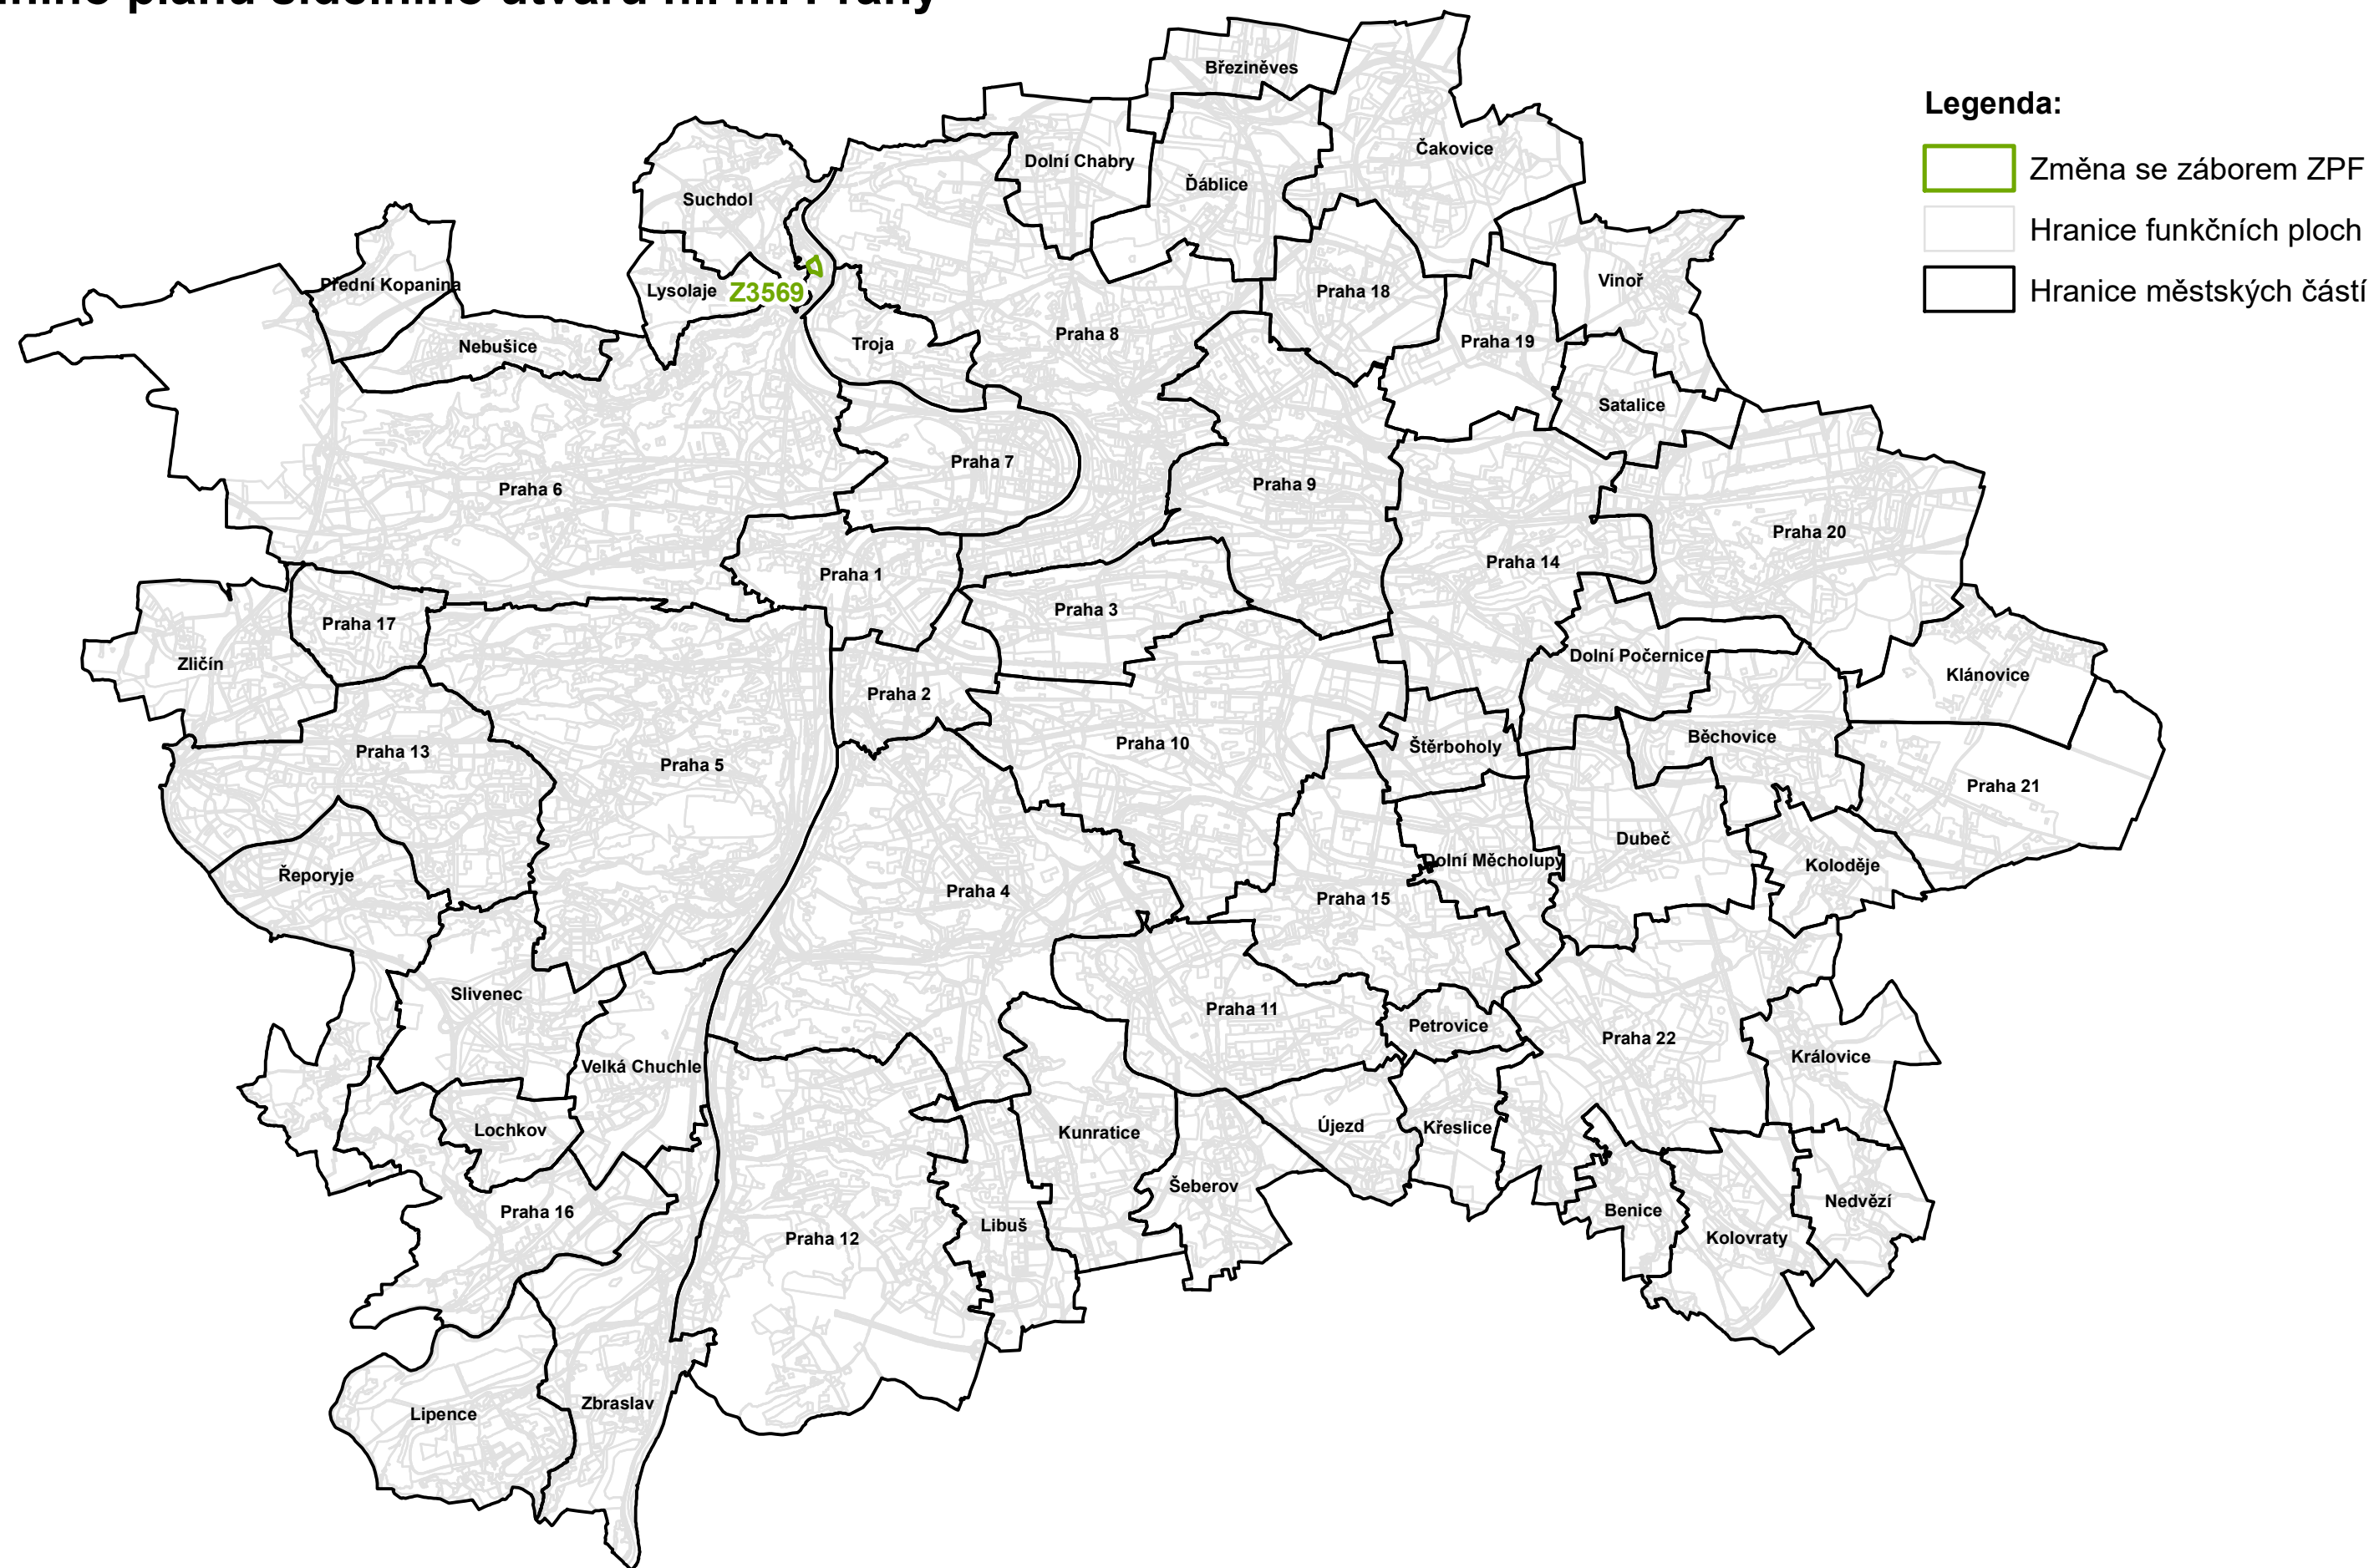

ZÁBOR ZPF ve vztahu ke změnám vlny 35 Územního plánu sídelního útvaru hl. m. Prahy

Legenda:

- Změna se zábořem ZPF
- Hranice funkčních ploch
- Hranice městských částí