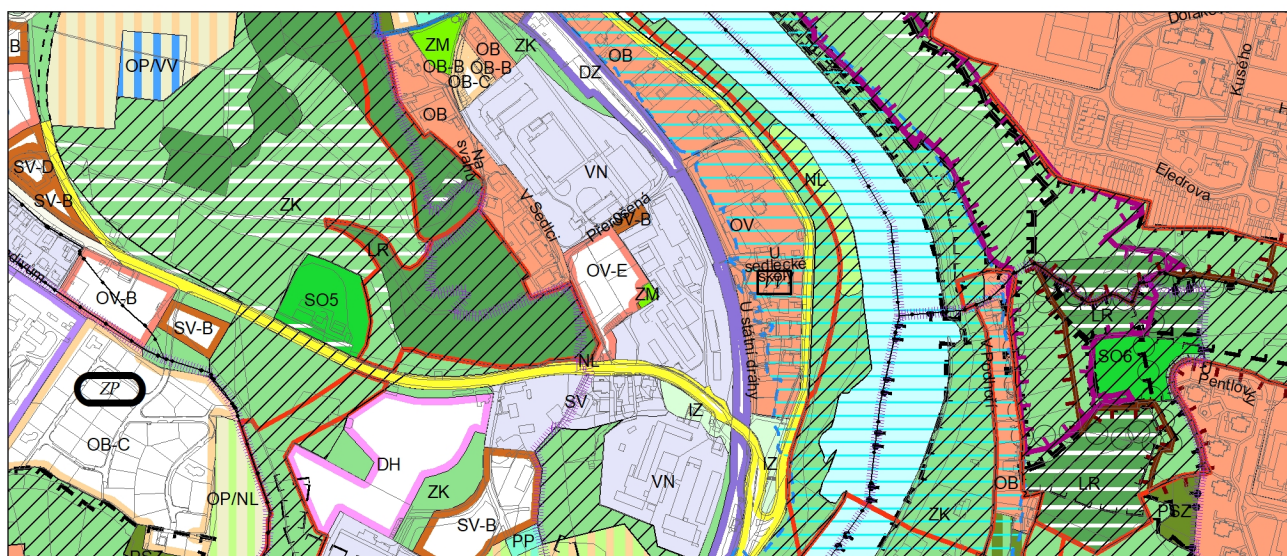

Výkres č. 31 – Podrobné členění ploch zeleně, platný stav k 21. 2. 2023

M 1 : 10 000

Promítnutí změny do výkresu č. 31 - Podrobné členění ploch zeleně, platný stav k 21. 2. 2023

M 1 : 10 000