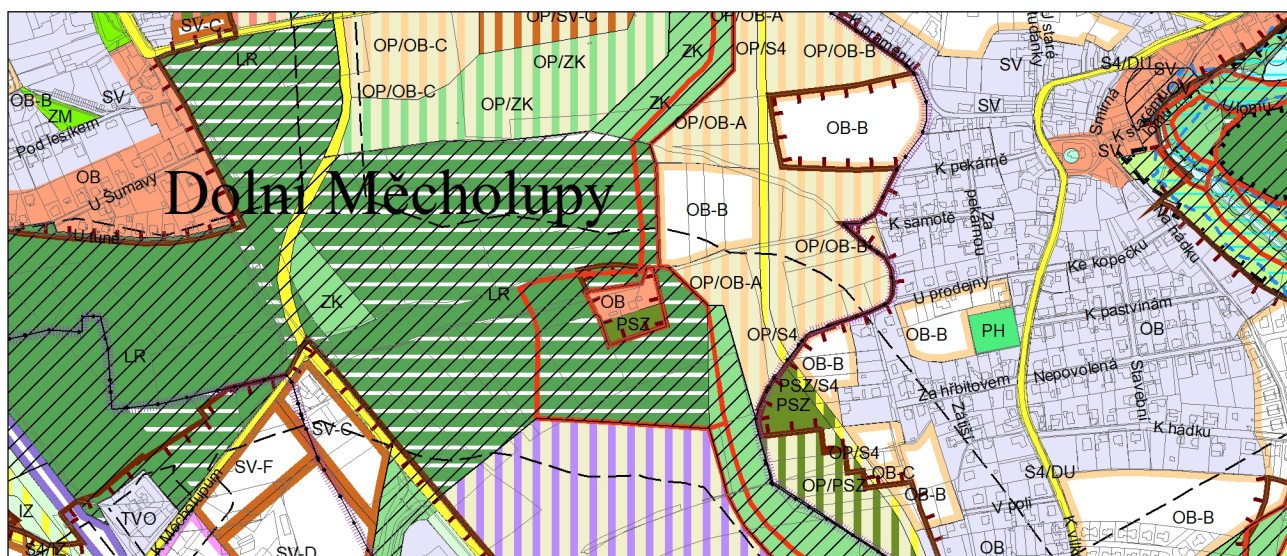

Výkres č. 31 – Podrobné členění ploch zeleně, platný stav k 21. 2. 2023

M 1 : 10 000

Promítnutí změny do výkresu č. 31 - Podrobné členění ploch zeleně, platný stav k 21. 2. 2023

M 1 : 10 000