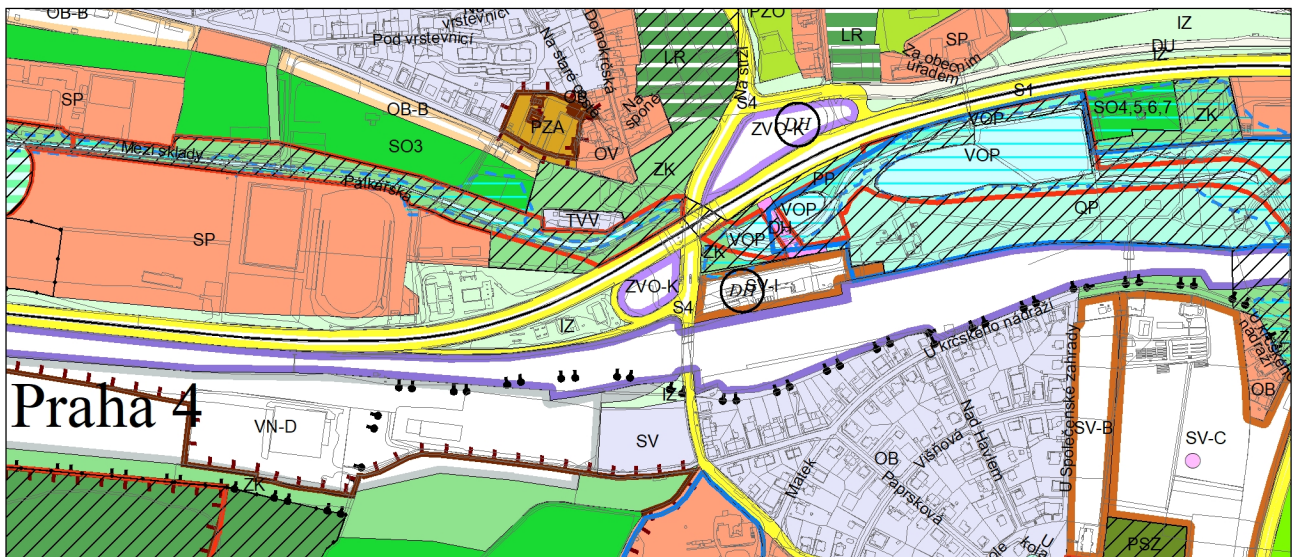

Výkres č. 31 – Podrobné členění ploch zeleně, platný stav k 21. 2. 2023

M 1 : 10 000

Promítnutí změny do výkresu č. 31 - Podrobné členění ploch zeleně, platný stav k 21. 2. 2023

M 1 : 10 000