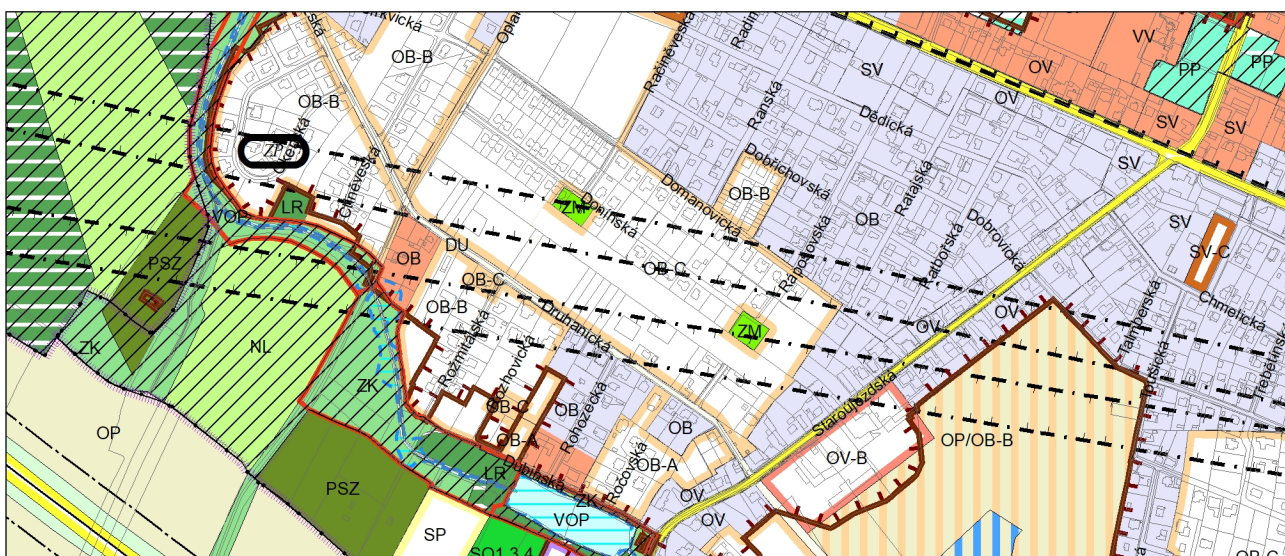

Výkres č. 31 – Podrobné členění ploch zeleně, platný stav k 21. 2. 2023

M 1 : 10 000

Promítnutí změny do výkresu č. 31 - Podrobné členění ploch zeleně, platný stav k 21. 2. 2023

M 1 : 10 000