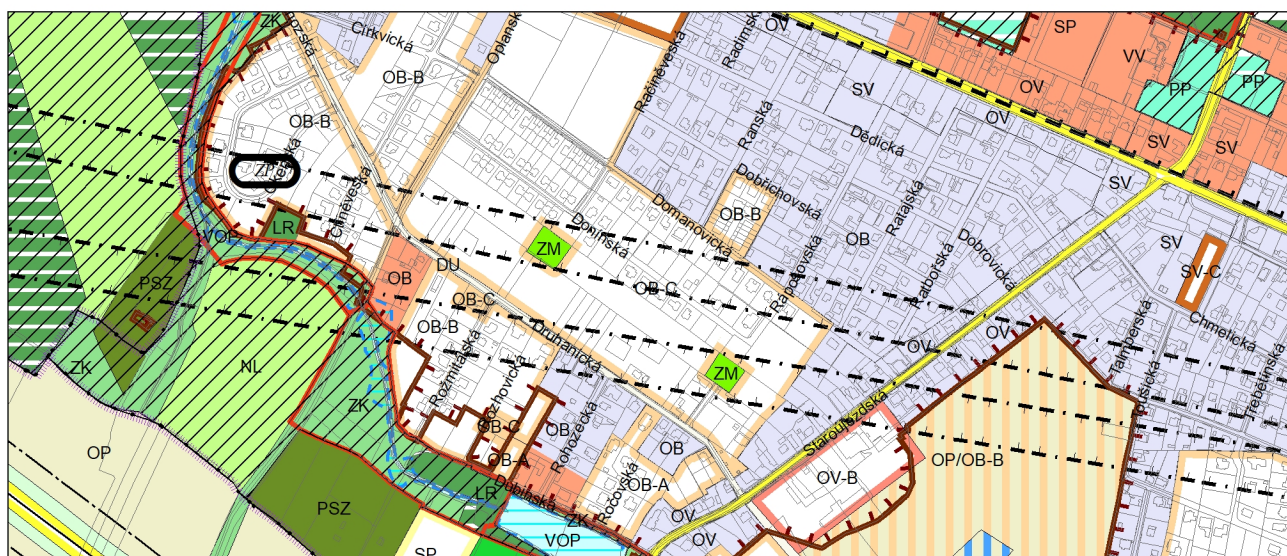

Výkres č. 31 – Podrobné členění ploch zeleně, platný stav k 21. 2. 2023

M 1 : 10 000

Promítnutí změny do výkresu č. 31 - Podrobné členění ploch zeleně, platný stav k 21. 2. 2023

M 1 : 10 000