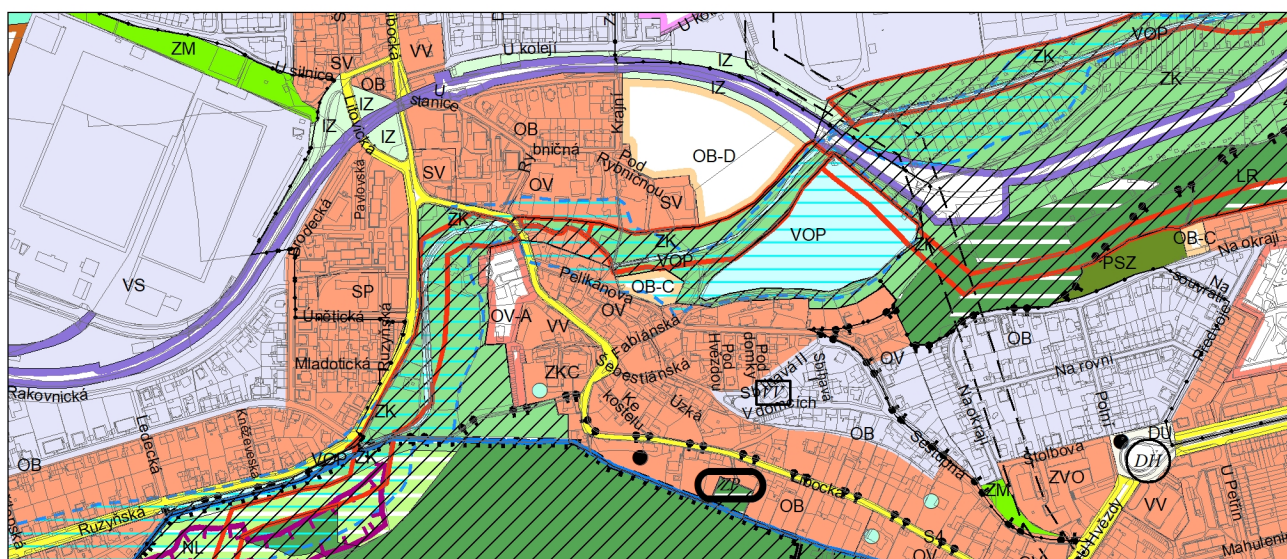

Výkres č. 31 – Podrobné členění ploch zeleně, platný stav k 21. 2. 2023

M 1 : 10 000

Promítnutí změny do výkresu č. 31 - Podrobné členění ploch zeleně, platný stav k 21. 2. 2023

M 1 : 10 000