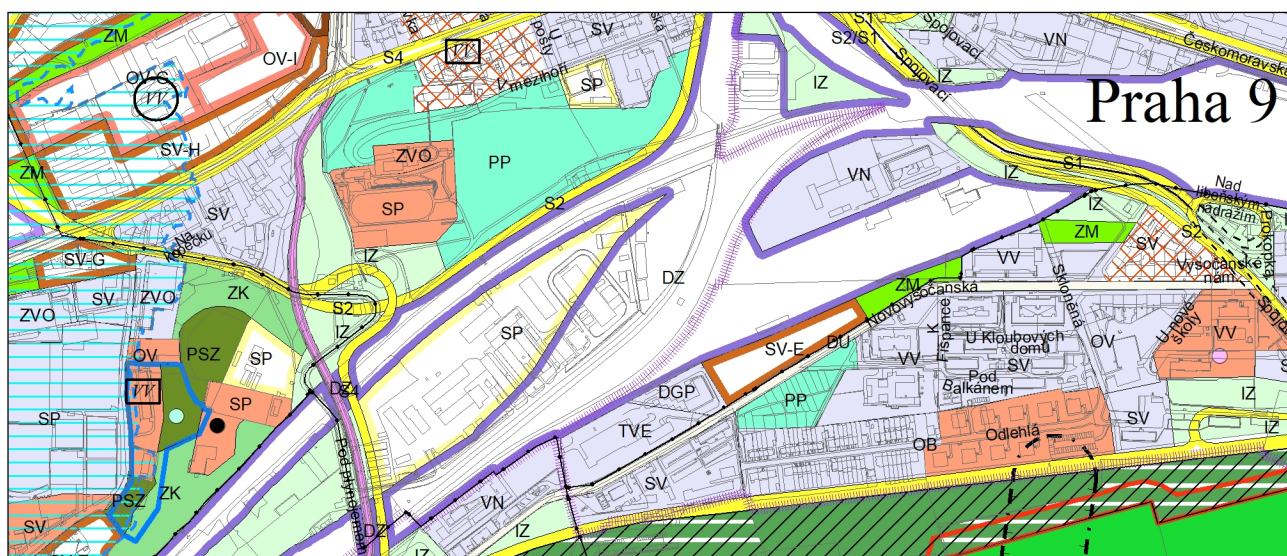

Výkres č. 31 – Podrobné členění ploch zeleně, platný stav k 21. 2. 2023

M 1 : 10 000

Promítnutí změny do výkresu č. 31 - Podrobné členění ploch zeleně, platný stav k 21. 2. 2023

M 1 : 10 000