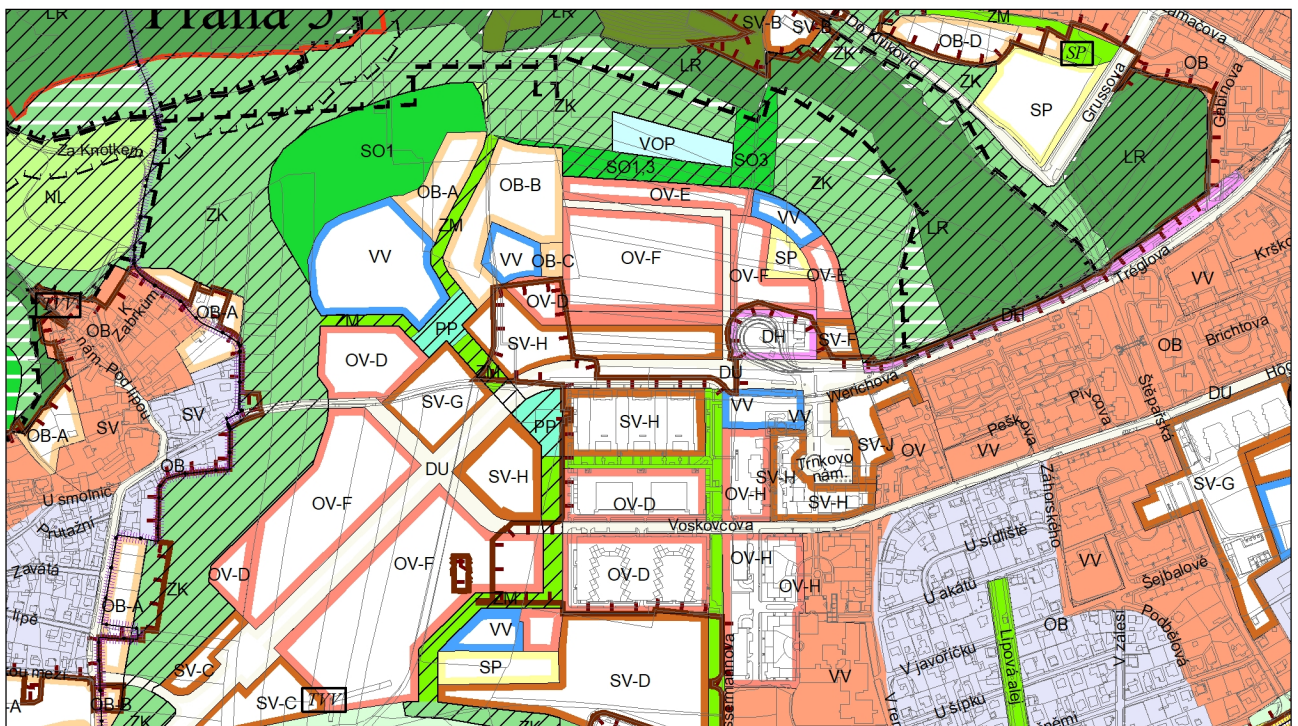

Výkres č. 31 – Podrobné členění ploch zeleně, platný stav k 17. 6. 2021

M 1 : 10 000

Promítnutí změny do výkresu č. 31 – Podrobné členění ploch zeleně, platný stav k 17. 6. 2021

M 1 : 10 000