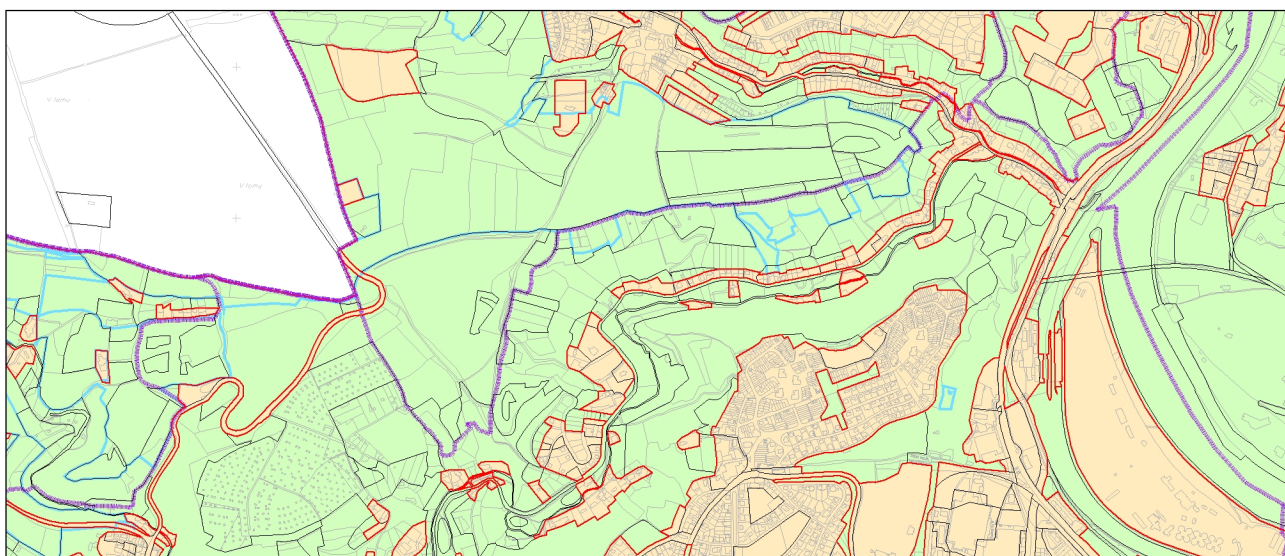

Výkres č. 37 – Vymezení zastavitelného území, platný stav k 1. 1. 2022

**M 1 : 25 000**

Promítnutí změny do výkresu č. 37 – Vymezení zastavitelného území, platný stav k 1. 1. 2022

**M 1 : 25 000**