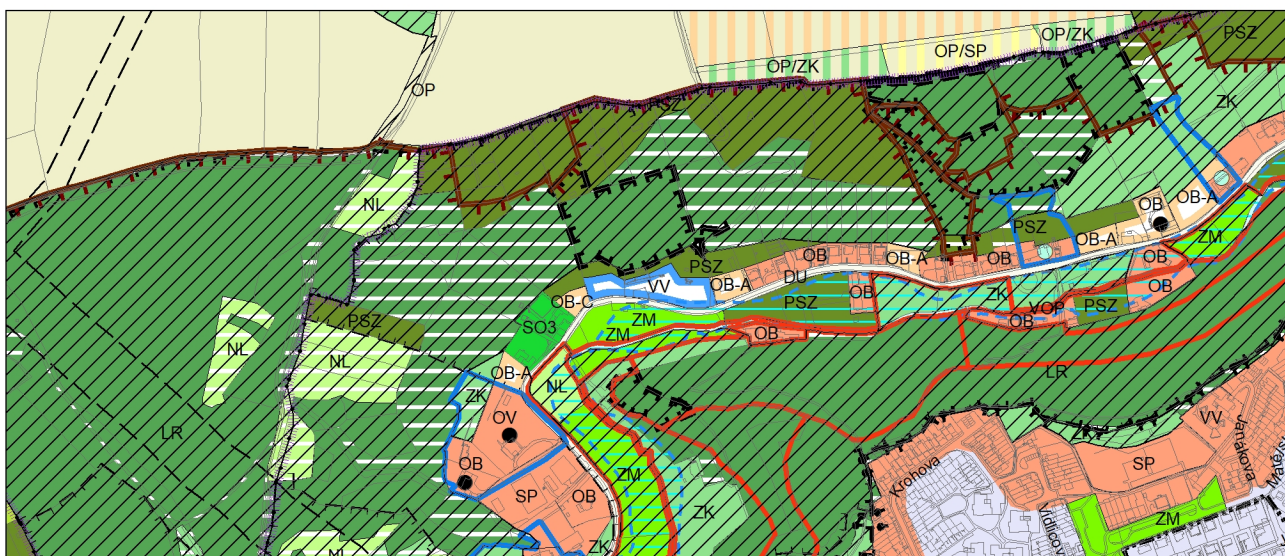

Výkres č. 31 – Podrobné členění ploch zeleně, platný stav k 1. 1. 2022

M 1 : 10 000

Promítnutí změny do výkresu č. 31 - Podrobné členění ploch zeleně, platný stav k 1. 1. 2022

M 1 : 10 000