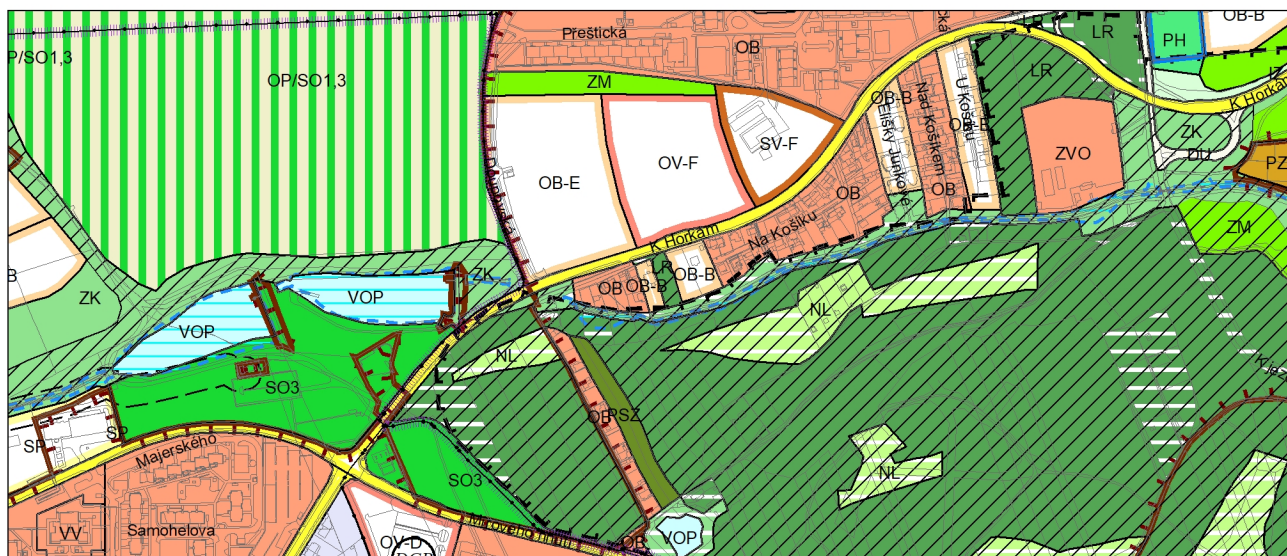

Výkres č. 31 – Podrobné členění ploch zeleně, platný stav k 17. 6. 2021

M 1 : 10 000

Promítnutí změny do výkresu č. 31 – Podrobné členění ploch zeleně, platný stav k 17. 6. 2021

M 1 : 10 000