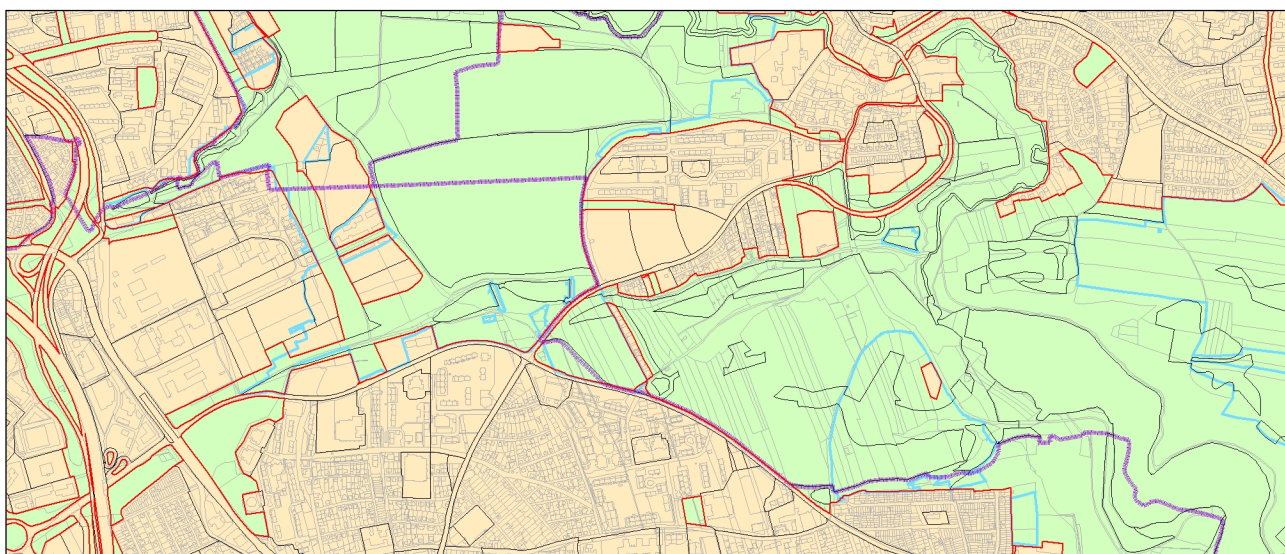

Výkres č. 37 – Vymezení zastavitelného území, platný stav k 17. 6. 2021

M 1 : 25 000

Promítnutí změny do výkresu č. 37 – Vymezení zastavitelného území, platný stav k 17. 6. 2021

M 1 : 25 000