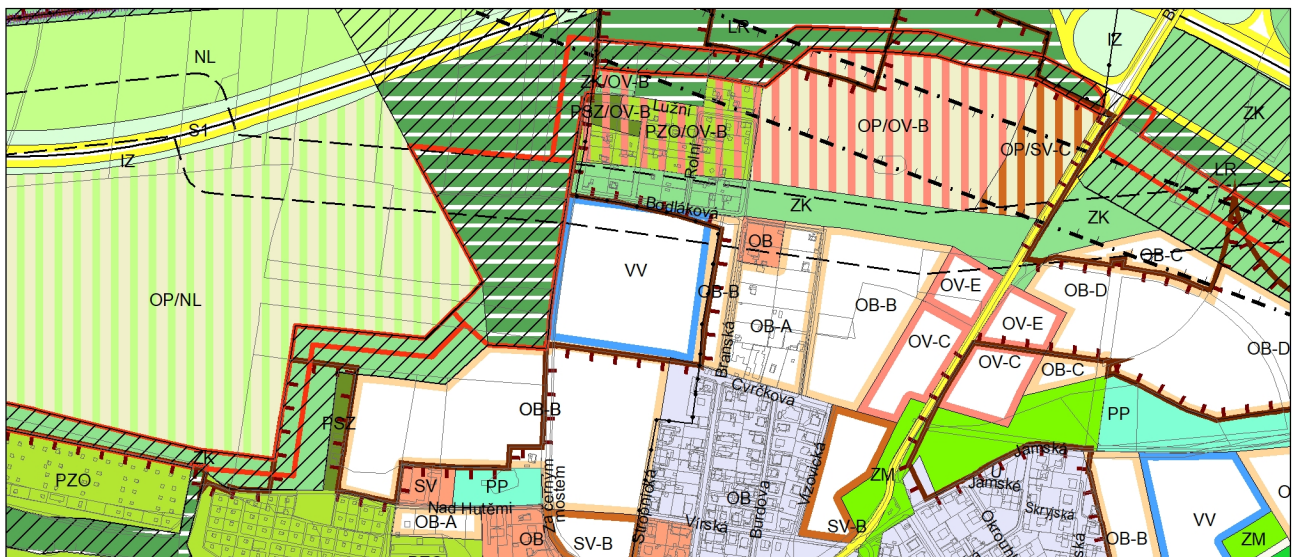

Výkres č. 31 – Podrobné členění ploch zeleně, platný stav k 17. 6. 2021

M 1 : 10 000

Promítnutí změny do výkresu č. 31 – Podrobné členění ploch zeleně, platný stav k 17. 6. 2021

M 1 : 10 000