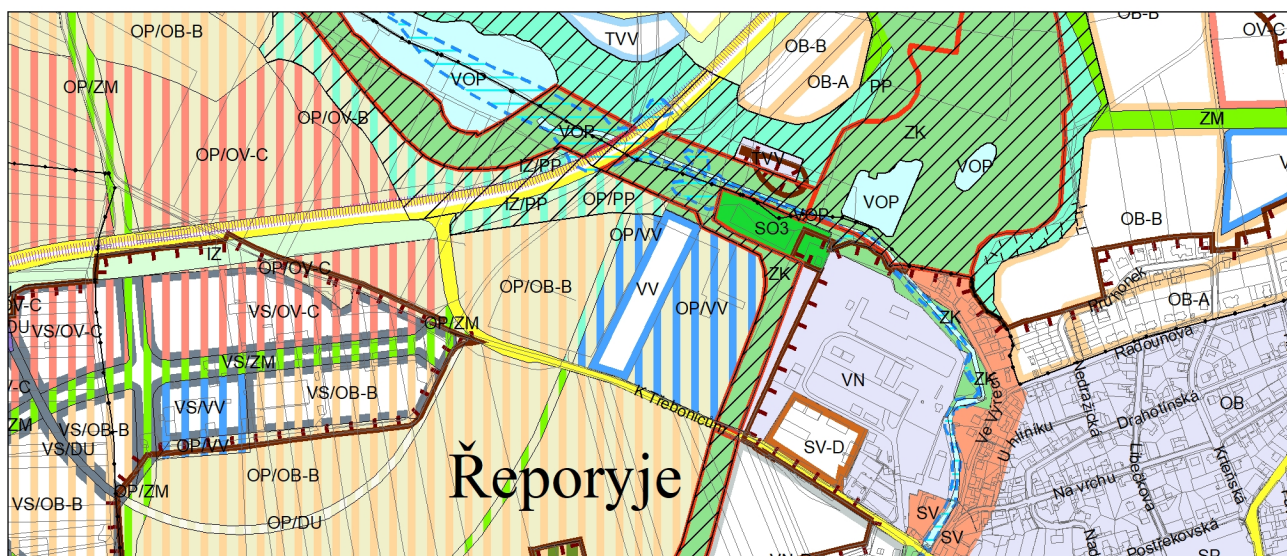

Výkres č. 31 – Podrobné členění ploch zeleně, platný stav k 8. 9. 2022

M 1 : 10 000

Promítnutí změny do výkresu č. 31 - Podrobné členění ploch zeleně, platný stav k 8. 9. 2022

M 1 : 10 000