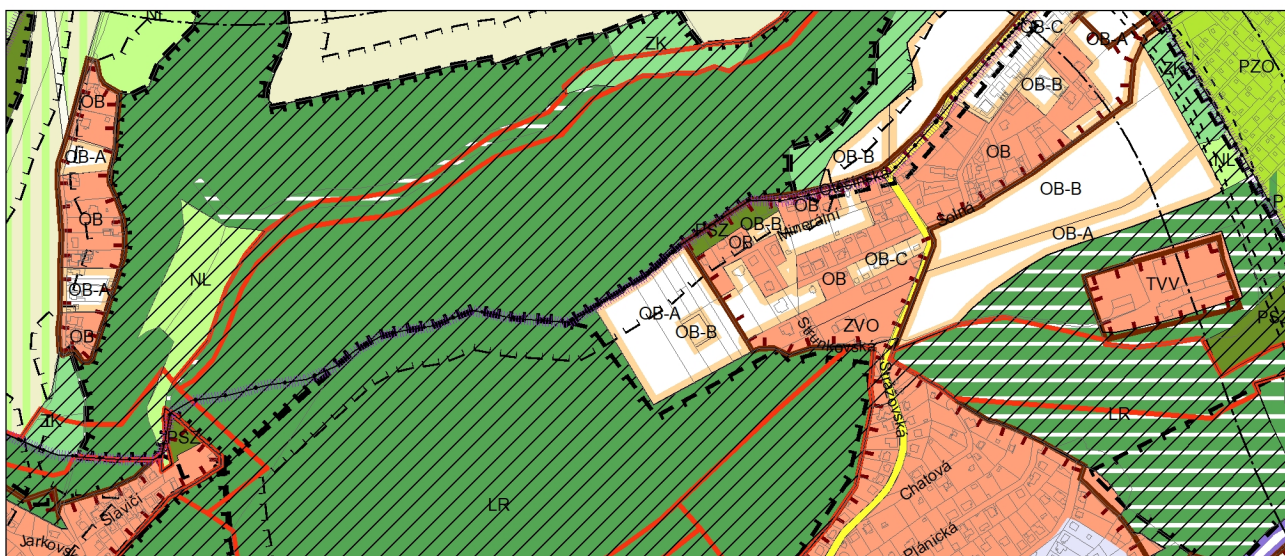

Výkres č. 31 – Podrobné členění ploch zeleně, platný stav k 1. 1. 2020

M 1 : 10 000

Promítnutí změny do výkresu č. 31 - Podrobné členění ploch zeleně, platný stav k 1. 1. 2020

M 1 : 10 000