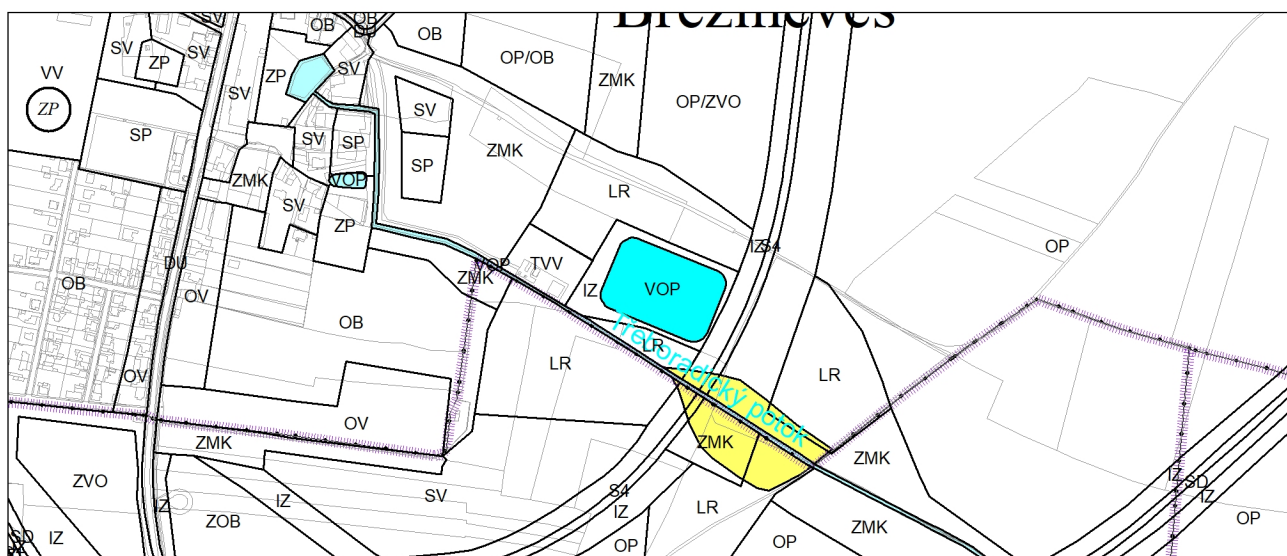

Výkres č. 33 – Kategorizace záplavových území, platný stav k 1. 1. 2020

M 1 : 10 000

Promítnutí změny do výkresu č. 33 – Kategorizace záplavových území, platný stav k 1. 1. 2020

M 1 : 10 000