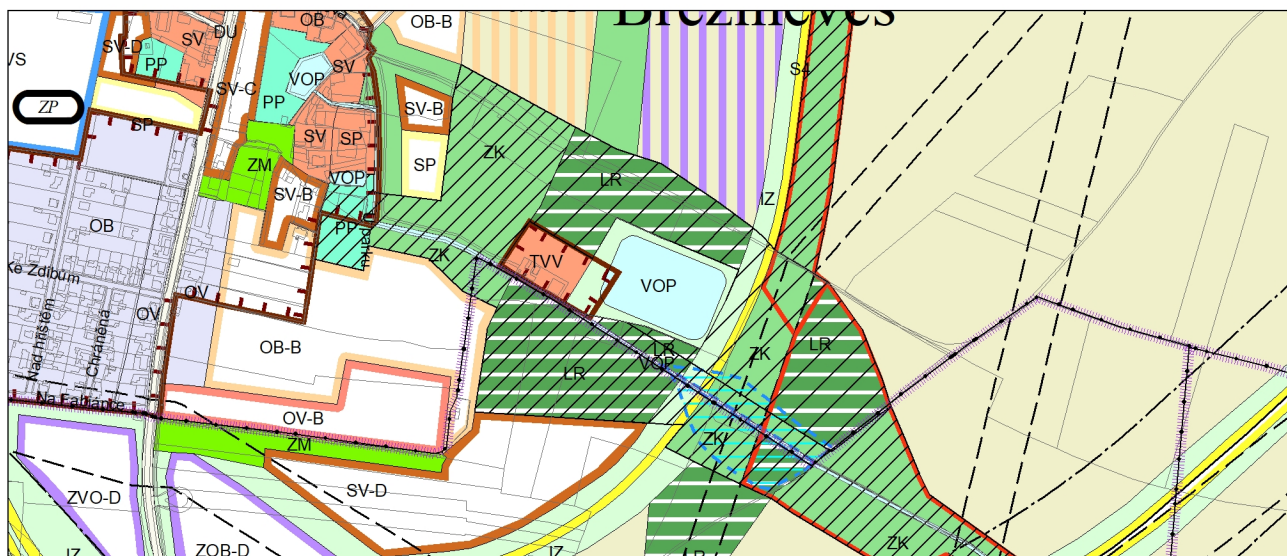

Výkres č. 31 – Podrobné členění ploch zeleně, platný stav k 1. 1. 2020

M 1 : 10 000

Promítnutí změny do výkresu č. 31 - Podrobné členění ploch zeleně, platný stav k 1. 1. 2020

M 1 : 10 000