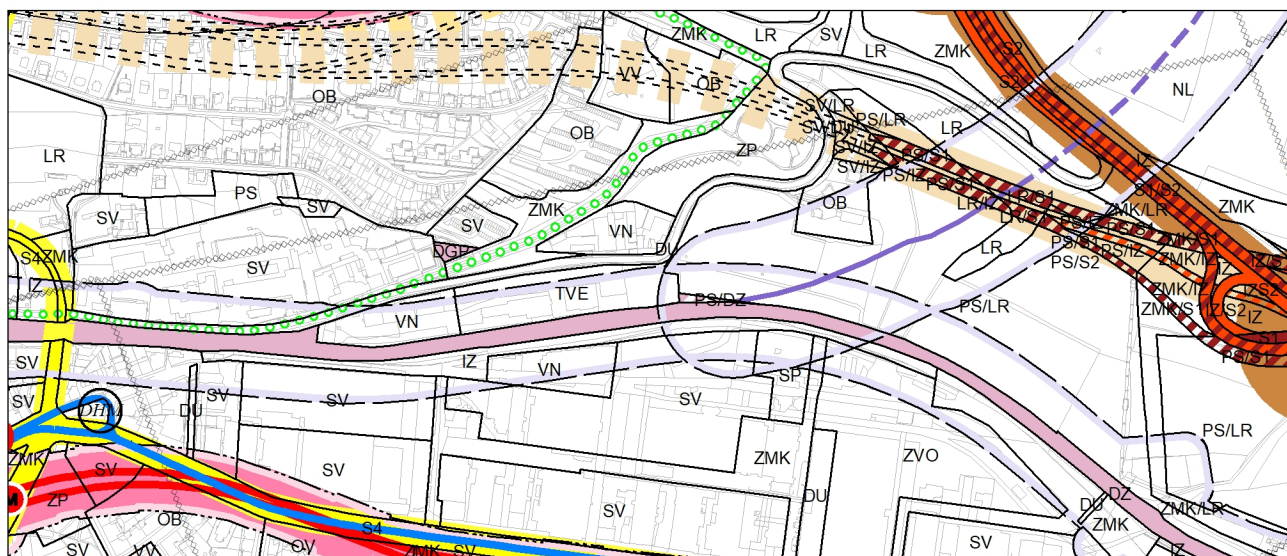

Výkres č. 5 – Doprava, platný stav k 1. 1. 2020

M 1 : 10 000

Promítnutí změny do výkresu č. 5 – Doprava, platný stav k 1. 1. 2020

M 1 : 10 000