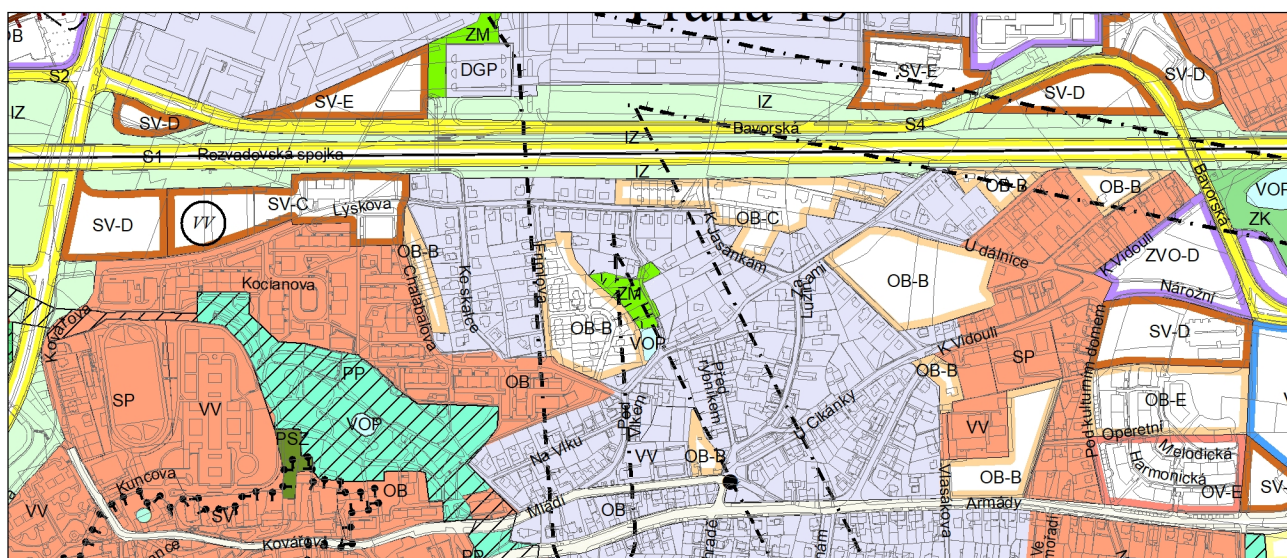

Výkres č. 31 – Podrobné členění ploch zeleně, platný stav k 1. 1. 2020

M 1 : 10 000

Promítnutí změny do výkresu č. 31 - Podrobné členění ploch zeleně, platný stav k 1. 1. 2020

M 1 : 10 000