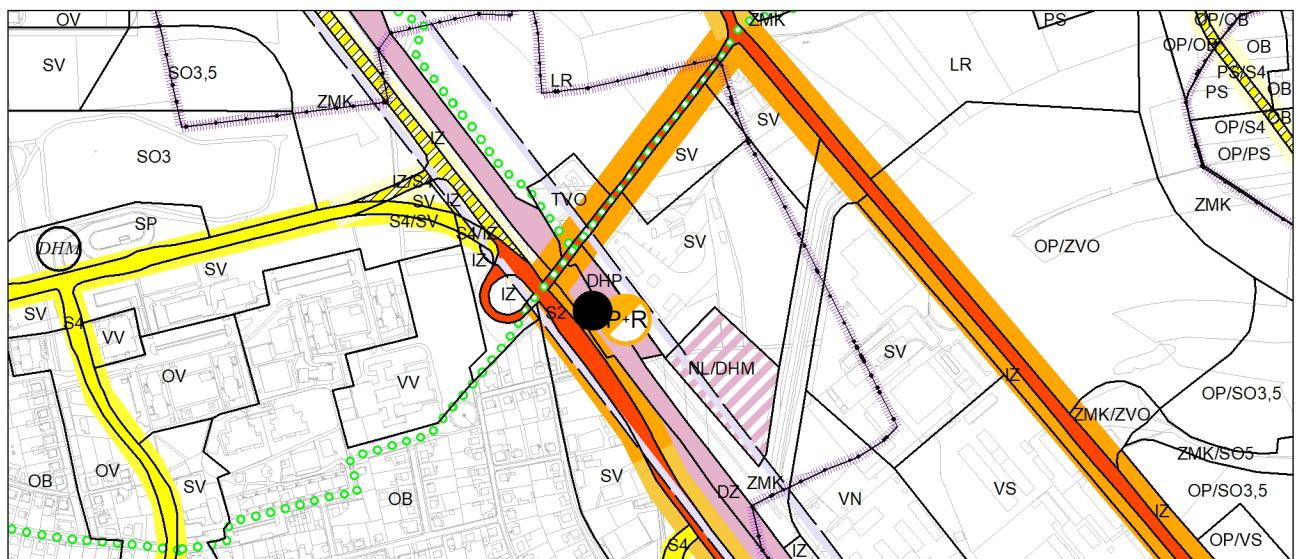

Výkres č. 5 – Doprava, platný stav k 1. 1. 2021

M 1 : 10 000

Promítnutí změny do výkresu č. 5 – Doprava, platný stav k 1. 1. 2021

M 1 : 10 000