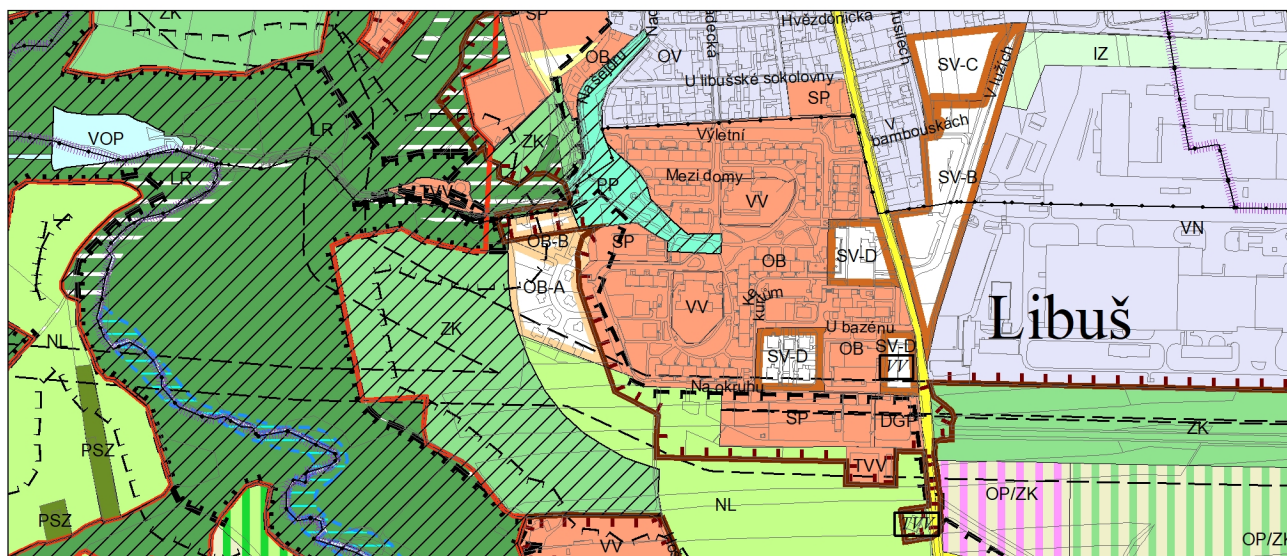

Výkres č. 31 – Podrobné členění ploch zeleně, platný stav k 1. 1. 2020

M 1 : 10 000

Promítnutí změny do výkresu č. 31 - Podrobné členění ploch zeleně, platný stav k 1. 1. 2020

M 1 : 10 000