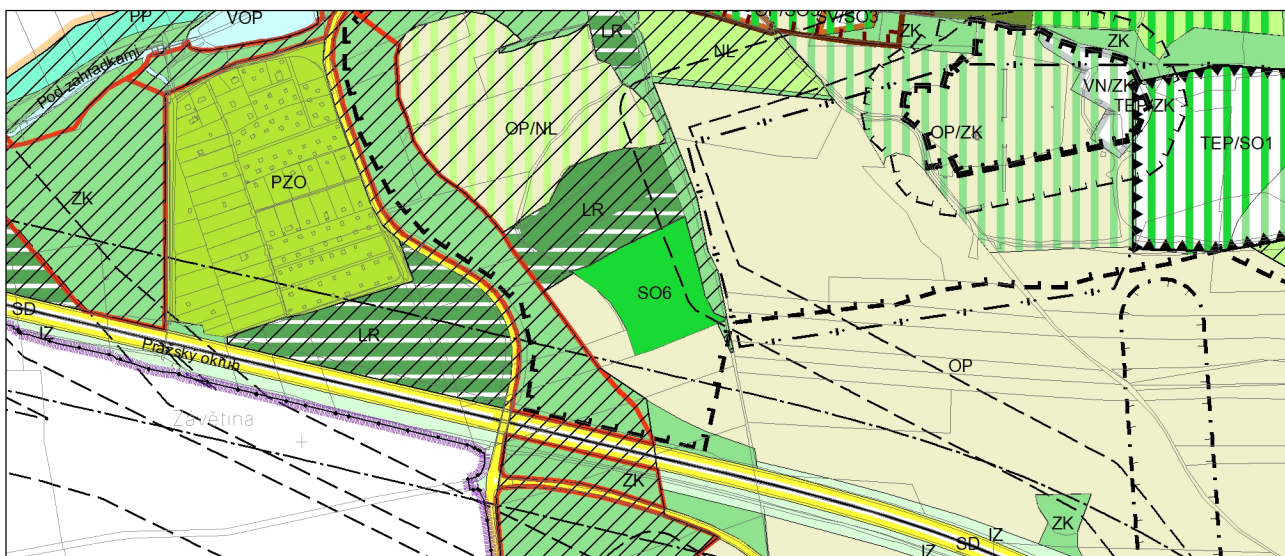

Výkres č. 31 – Podrobné členění ploch zeleně, platný stav k 1. 1. 2020

M 1 : 10 000

Promítnutí změny do výkresu č. 31 - Podrobné členění ploch zeleně, platný stav k 1. 1. 2020

M 1 : 10 000