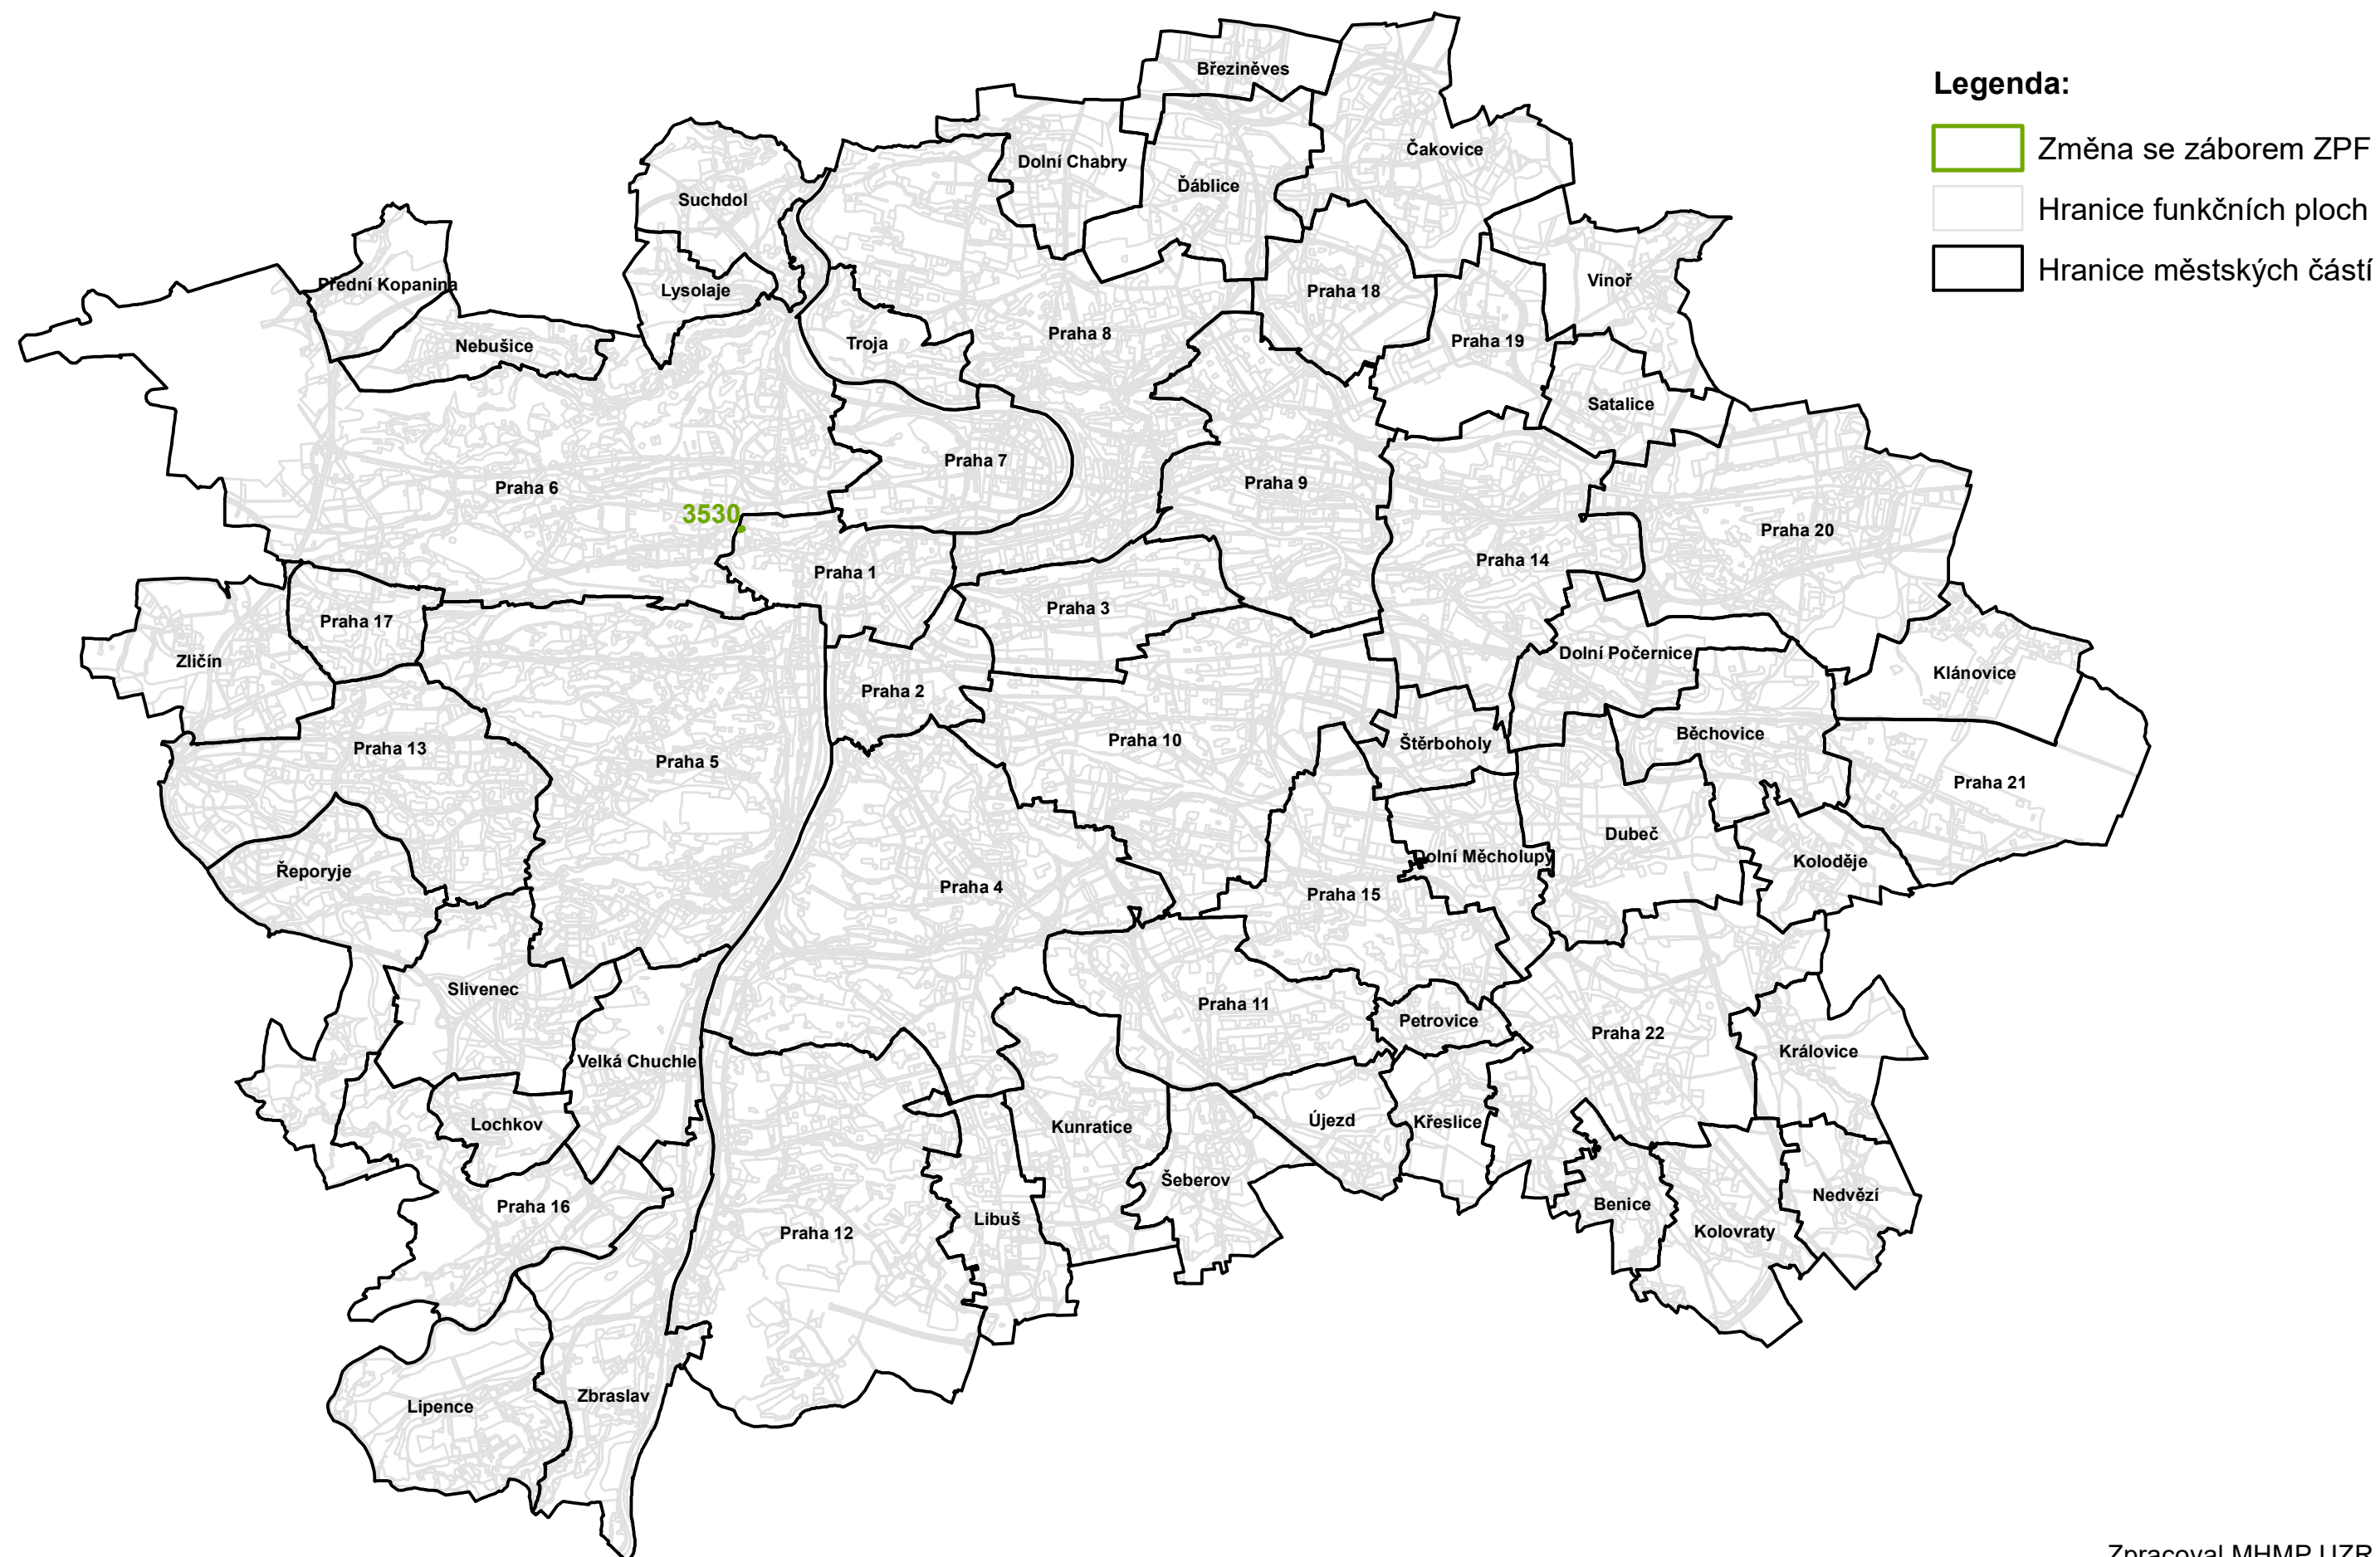

ZÁBORY ZPF ve vztahu k návrhům změn vlny 28 Územního plánu sídelního útvaru hl. m. Prahy

Legenda:

-  Změna se zábořem ZPF
-  Hranice funkčních ploch
-  Hranice městských částí