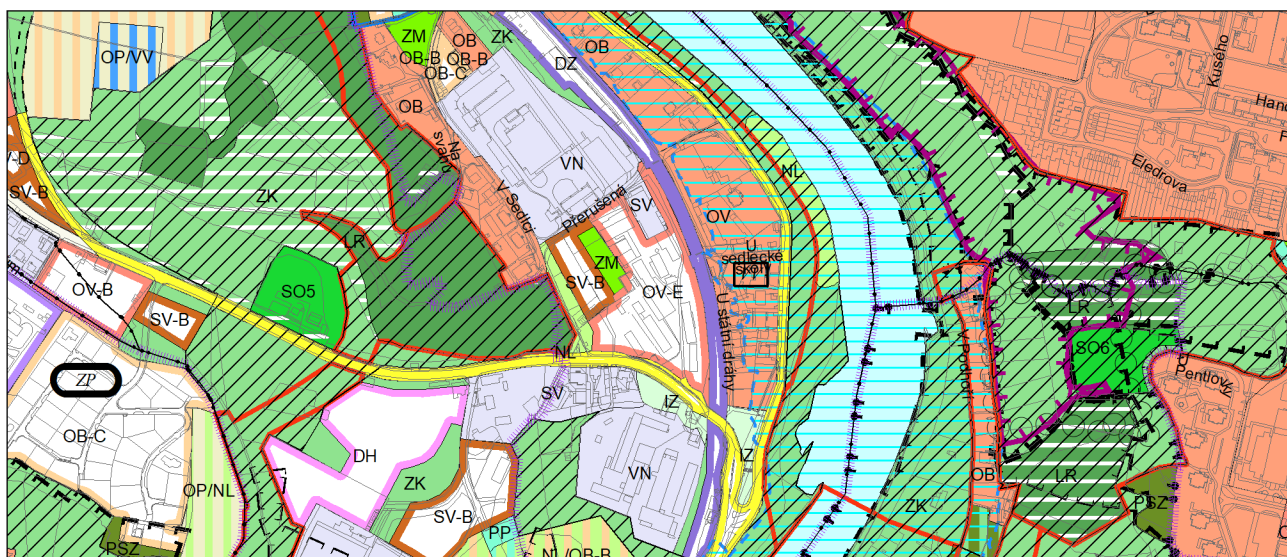

Výkres č. 31 – Podrobné členění ploch zeleně, platný stav k 1. 1. 2020

M 1 : 10 000

Promítnutí změny do výkresu č. 31 - Podrobné členění ploch zeleně, platný stav k 1. 1. 2020

M 1 : 10 000