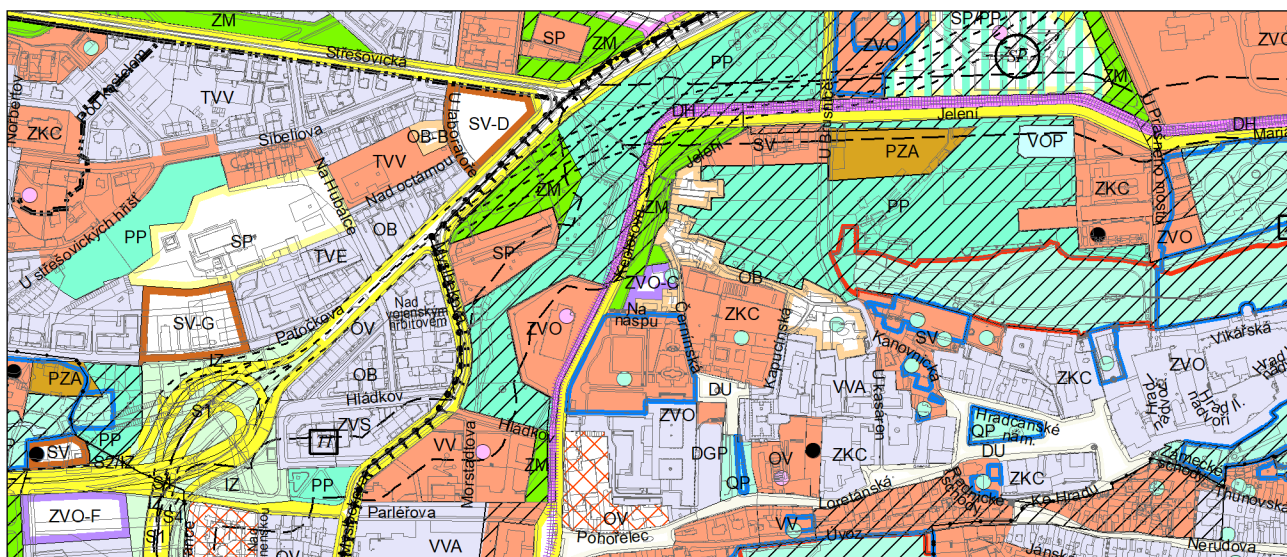

Výkres č. 31 – Podrobné členění ploch zeleně, platný stav k 1. 1. 2020

M 1 : 10 000

Promítnutí změny do výkresu č. 31 - Podrobné členění ploch zeleně, platný stav k 1. 1. 2020

M 1 : 10 000