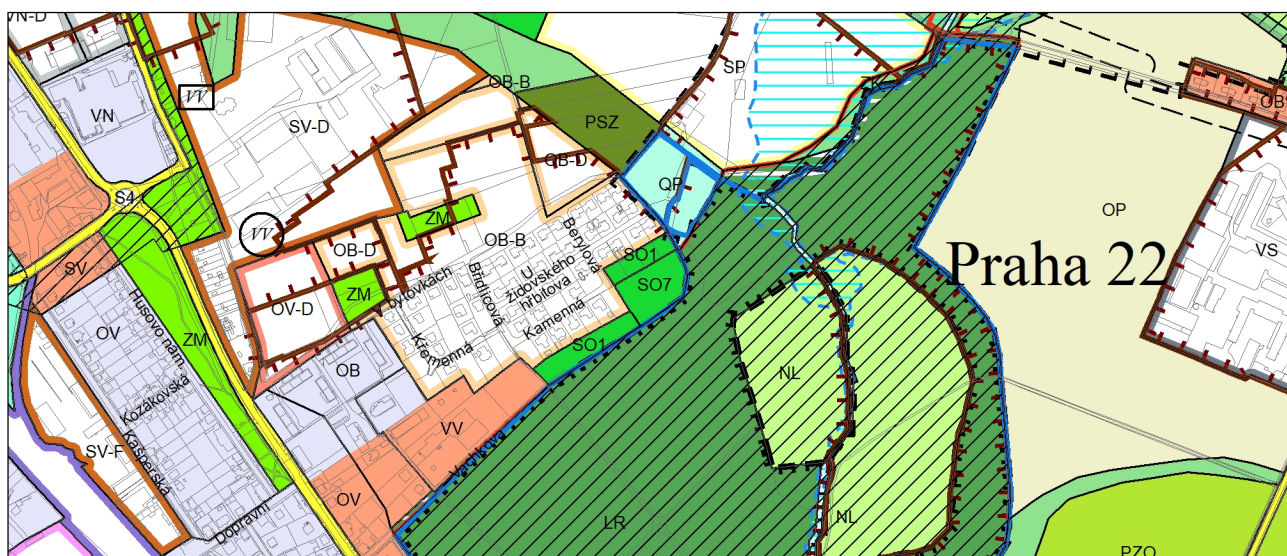

Výkres č. 31 – Podrobné členění ploch zeleně, platný stav k 17. 6. 2021

M 1 : 10 000

Promítnutí změny do výkresu č. 31 – Podrobné členění ploch zeleně, platný stav k 17. 6. 2021

M 1 : 10 000