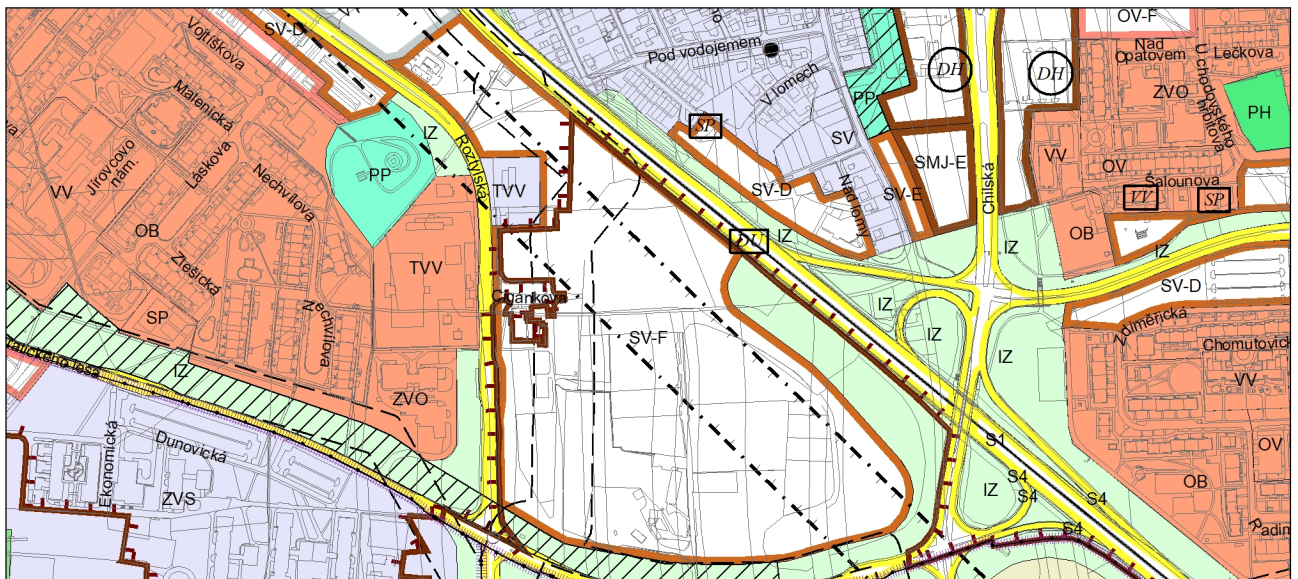

Výkres č. 31 – Podrobné členění ploch zeleně, platný stav k 17. 6. 2021

M 1 : 10 000

Promítnutí změny do výkresu č. 31 – Podrobné členění ploch zeleně, platný stav k 17. 6. 2021

M 1 : 10 000