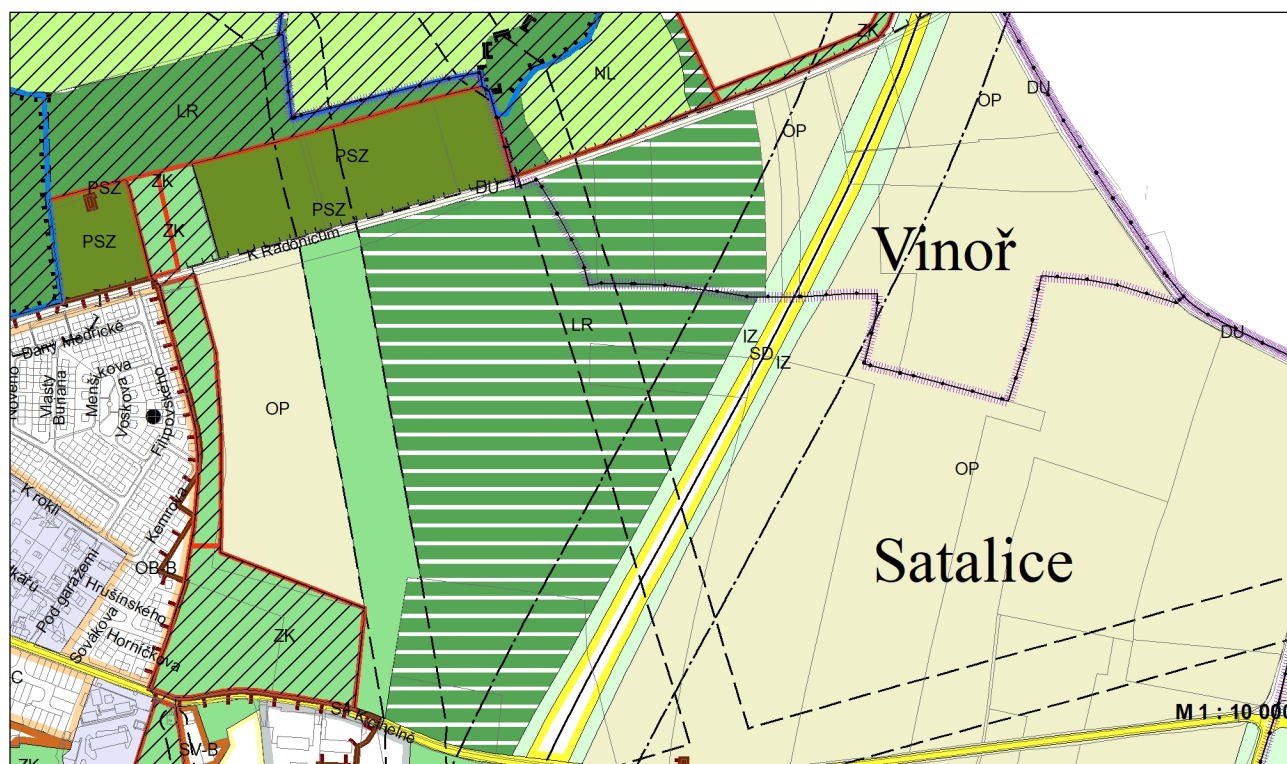

Výkres č. 31 – Podrobné členění ploch zeleně, platný stav k 17. 6. 2021

M 1 : 10 000

Promítnutí změny do výkresu č. 31 – Podrobné členění ploch zeleně, platný stav k 17. 6. 2021

M 1 : 10 000