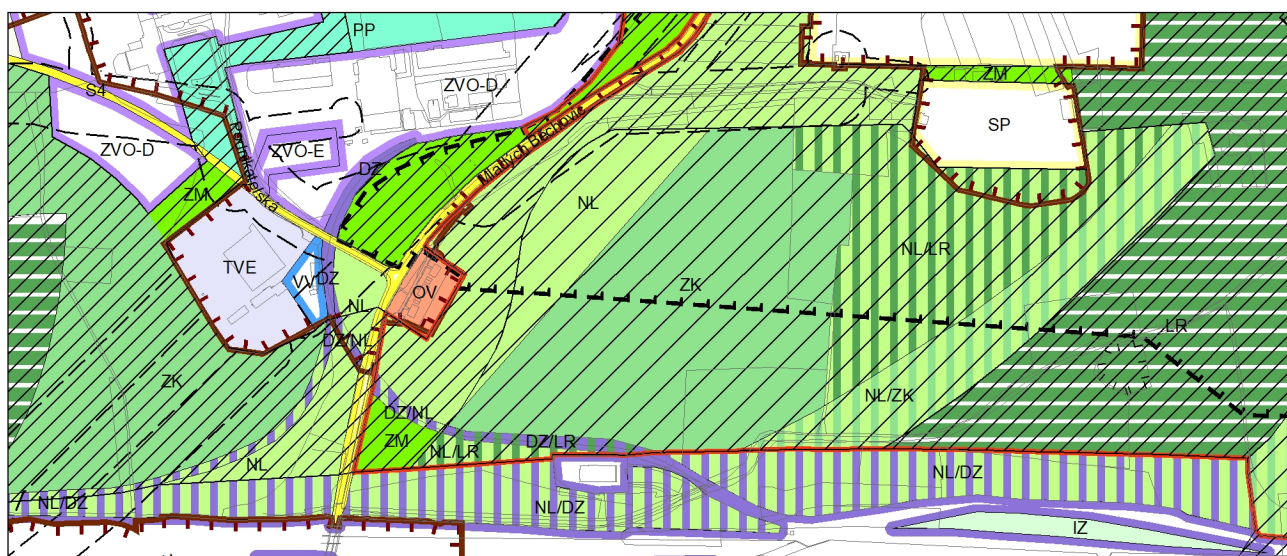

Výkres č. 31 – Podrobné členění ploch zeleně, platný stav k 17. 6. 2021

M 1 : 10 000

Promítnutí změny do výkresu č. 31 – Podrobné členění ploch zeleně, platný stav k 17. 6. 2021

M 1 : 10 000