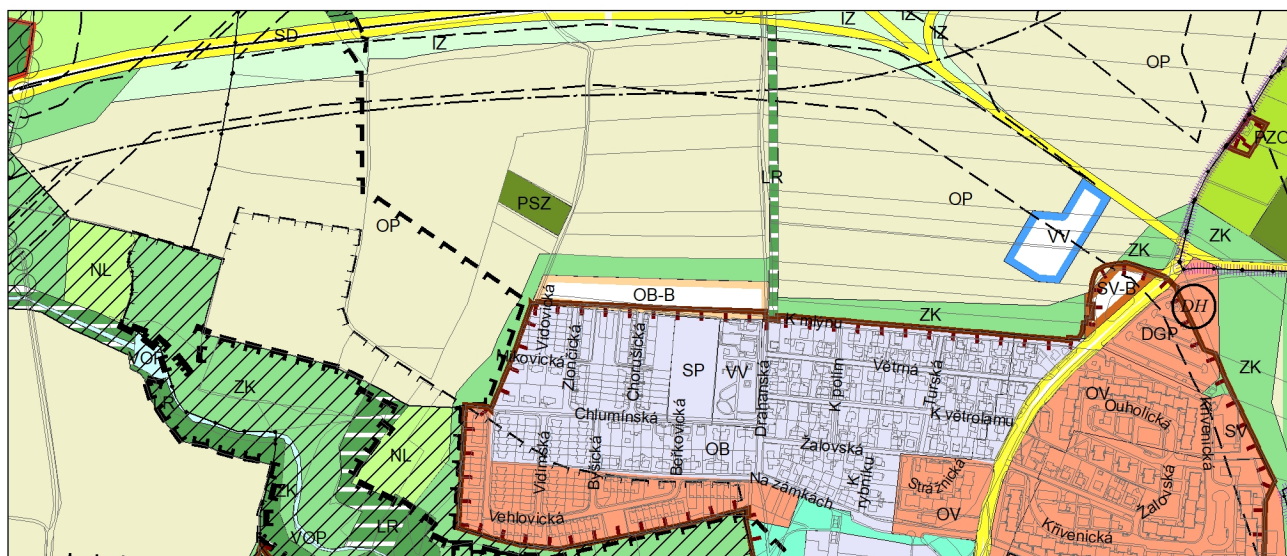

Výkres č. 31 – Podrobné členění ploch zeleně, platný stav k 17. 6. 2021

M 1 : 10 000

Promítnutí změny do výkresu č. 31 – Podrobné členění ploch zeleně, platný stav k 17. 6. 2021

M 1 : 10 000