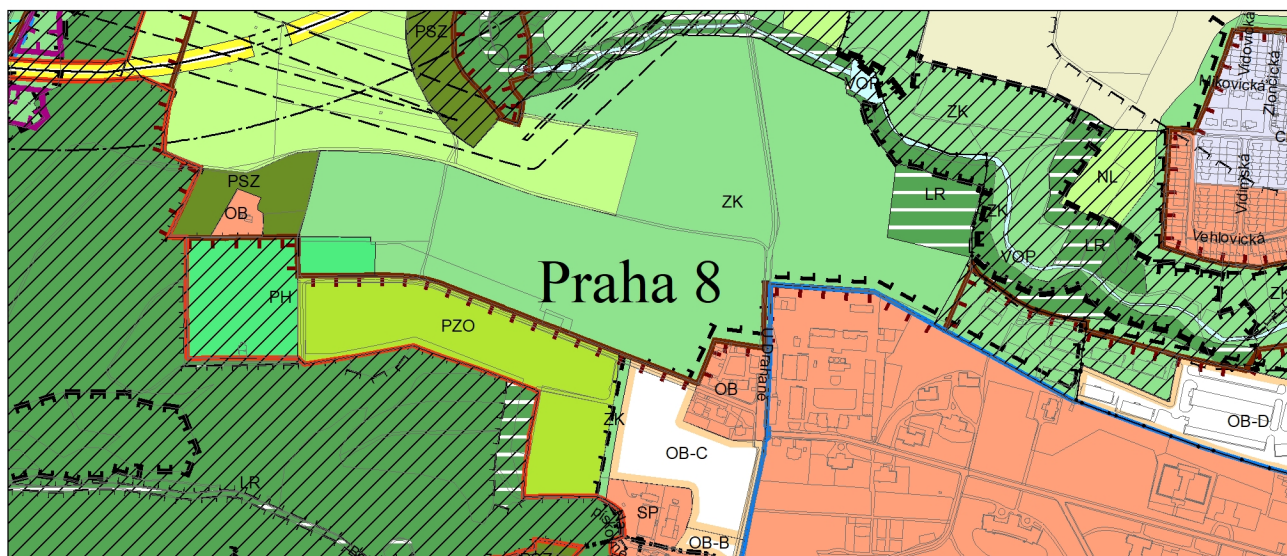

Výkres č. 31 – Podrobné členění ploch zeleně, platný stav k 17. 6. 2021

M 1 : 10 000

Promítnutí změny do výkresu č. 31 – Podrobné členění ploch zeleně, platný stav k 17. 6. 2021

M 1 : 10 000