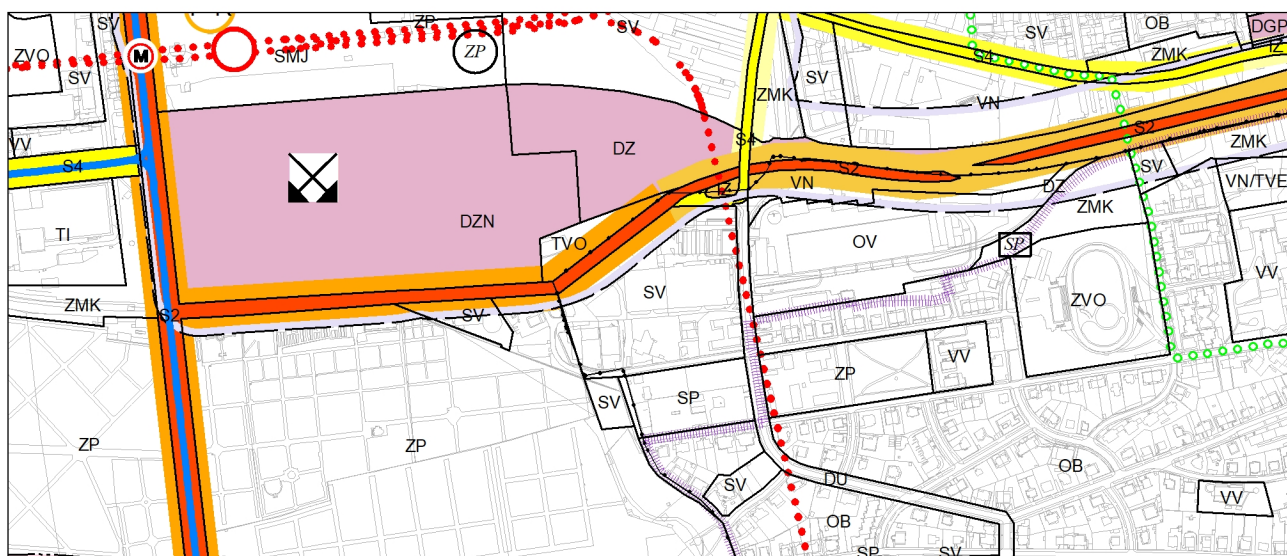

Výkres č. 5 – Doprava, platný stav k 1. 1. 2020

M 1 : 10 000

Promítnutí změny do výkresu č. 5 – Doprava, platný stav k 1. 1. 2020

M 1 : 10 000