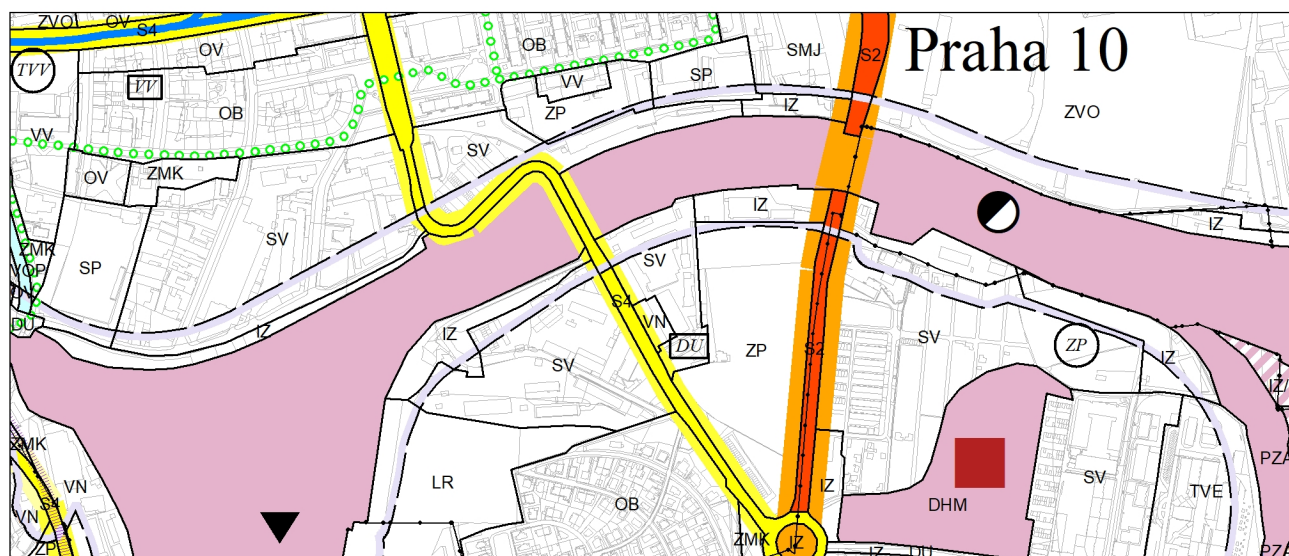

Výkres č. 5 – Doprava, platný stav k 1. 1. 2020

M 1 : 10 000

Promítnutí změny do výkresu č. 5 – Doprava, platný stav k 1. 1. 2020

M 1 : 10 000