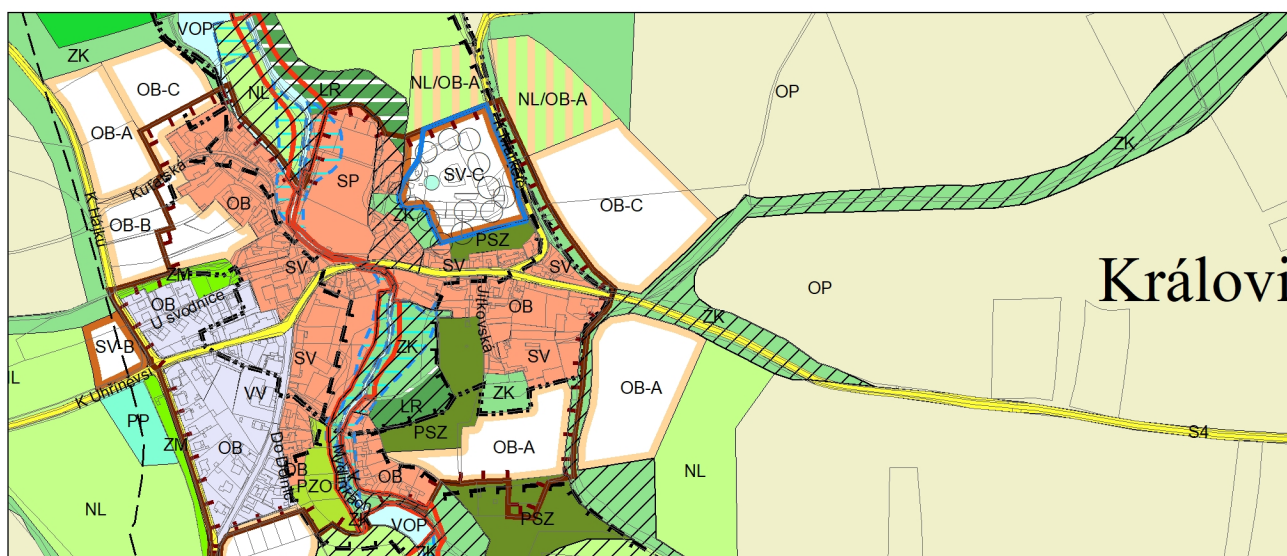

Výkres č. 31 – Podrobné členění ploch zeleně, platný stav k 1. 1. 2020

M 1 : 10 000

Promítnutí změny do výkresu č. 31 - Podrobné členění ploch zeleně, platný stav k 1. 1. 2020

M 1 : 10 000