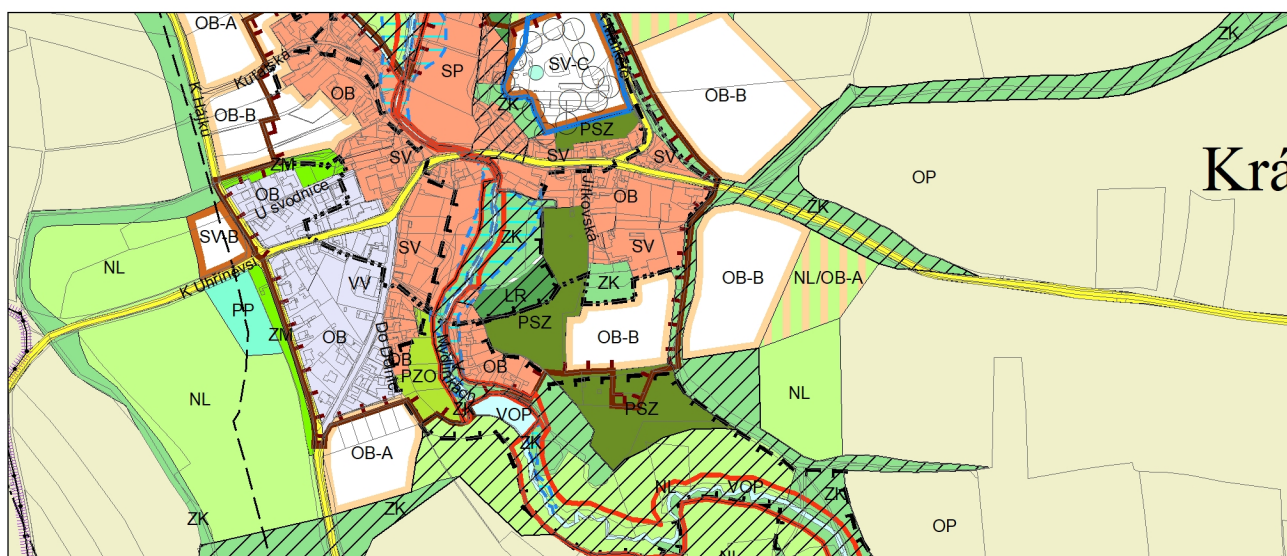

Výkres č. 31 – Podrobné členění ploch zeleně, platný stav k 1. 1. 2020

M 1 : 10 000

Promítnutí změny do výkresu č. 31 - Podrobné členění ploch zeleně, platný stav k 1. 1. 2020

M 1 : 10 000