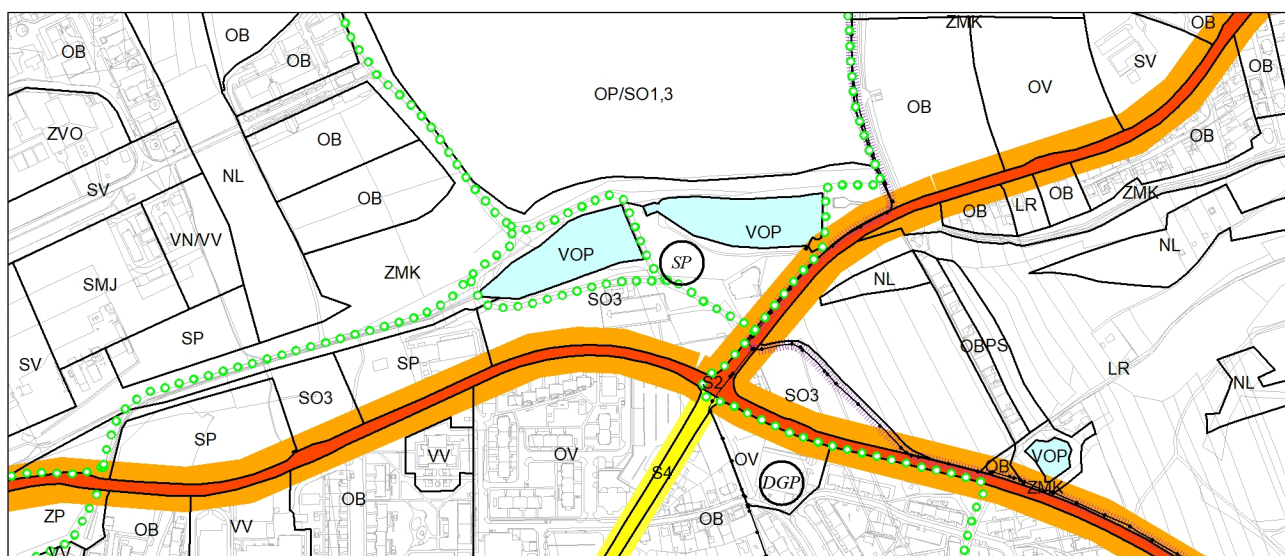

Výkres č. 5 – Doprava, platný stav k 1. 1. 2020

M 1 : 10 000

Promítnutí změny do výkresu č. 5 – Doprava, platný stav k 1. 1. 2020

M 1 : 10 000