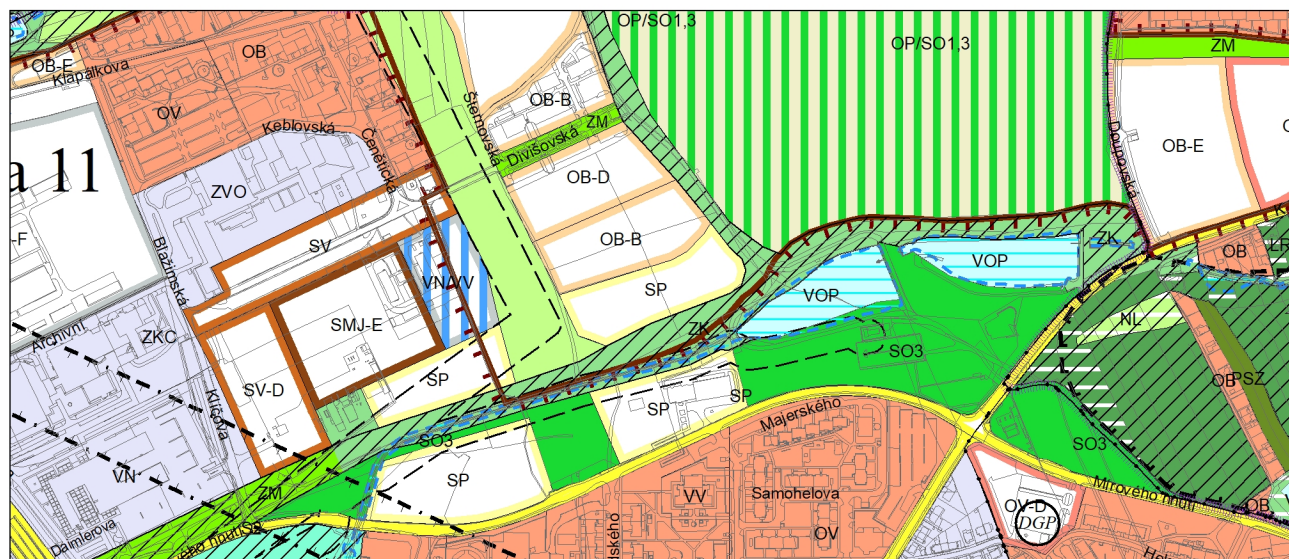

Výkres č. 31 – Podrobné členění ploch zeleně, platný stav k 1. 1. 2020

M 1 : 10 000

Promítnutí změny do výkresu č. 31 - Podrobné členění ploch zeleně, platný stav k 1. 1. 2020

M 1 : 10 000