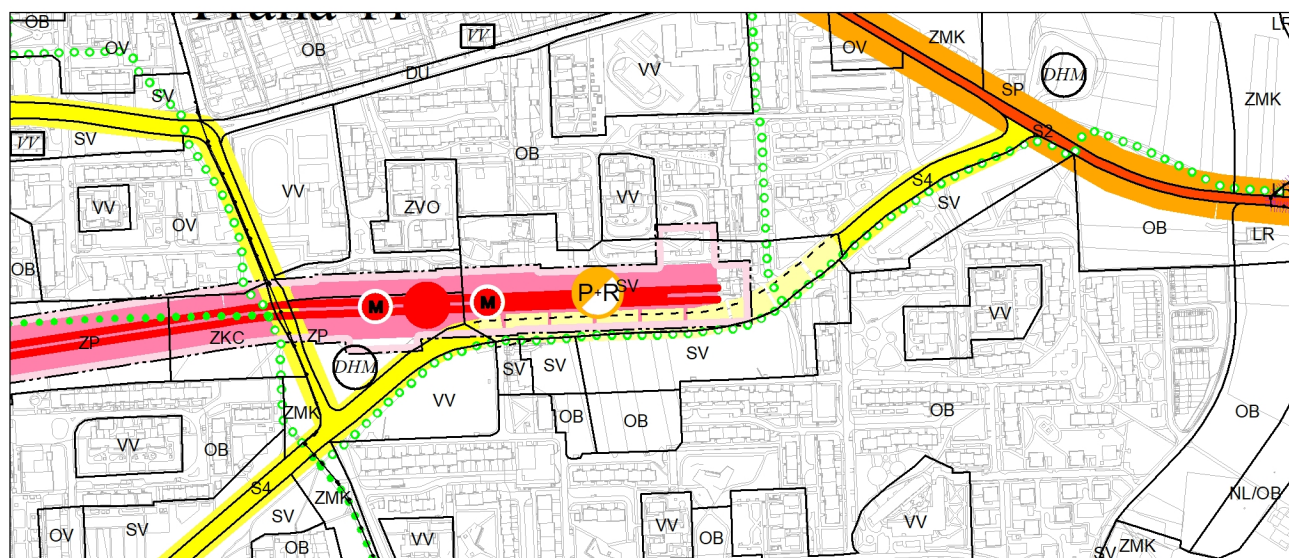

Výkres č. 5 – Doprava, platný stav k 1. 1. 2020

M 1 : 10 000

Promítnutí změny do výkresu č. 5 – Doprava, platný stav k 1. 1. 2020

M 1 : 10 000