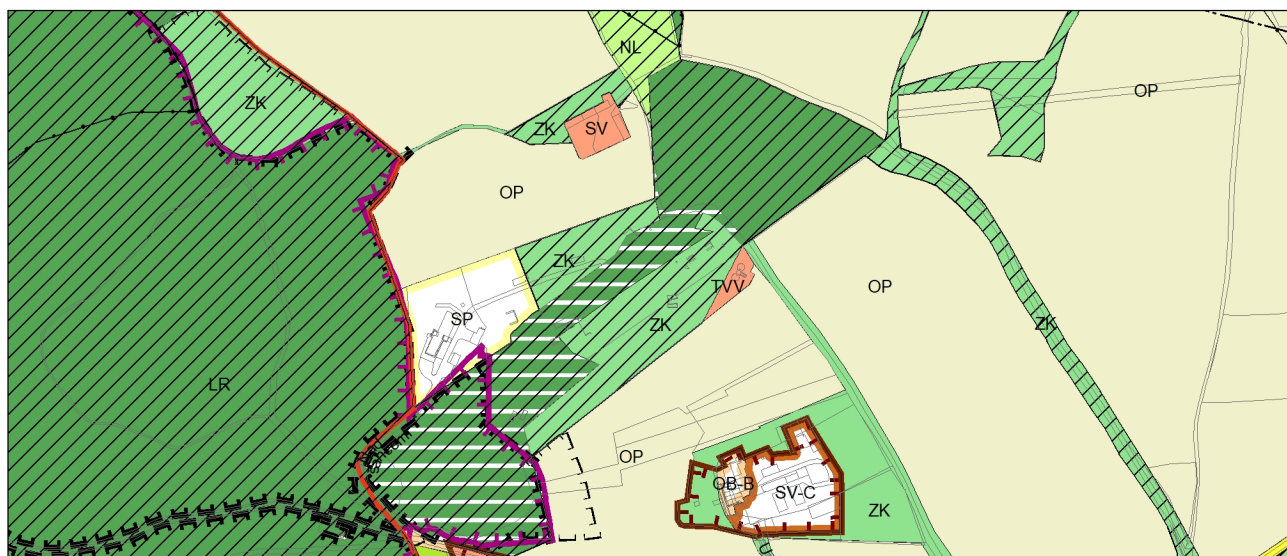

Výkres č. 31 – Podrobné členění ploch zeleně, platný stav k 1. 1. 2020

M 1 : 10 000

Promítnutí změny do výkresu č. 31 - Podrobné členění ploch zeleně, platný stav k 1. 1. 2020

M 1 : 10 000