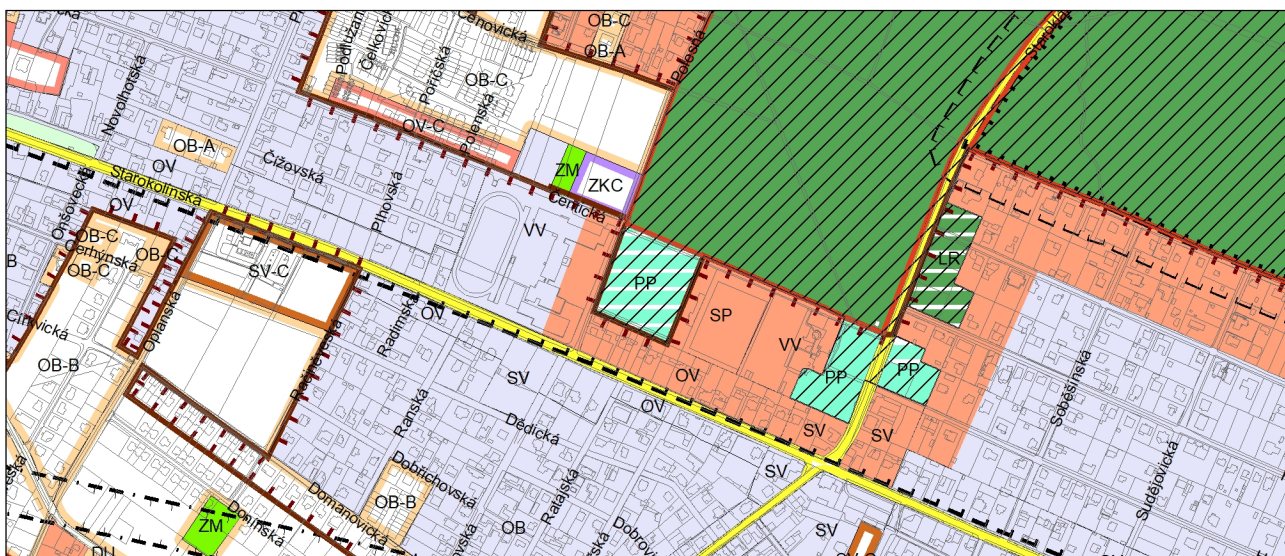

Výkres č. 31 – Podrobné členění ploch zeleně, platný stav k 1. 1. 2020

M 1 : 10 000

Promítnutí změny do výkresu č. 31 - Podrobné členění ploch zeleně, platný stav k 1. 1. 2020

M 1 : 10 000